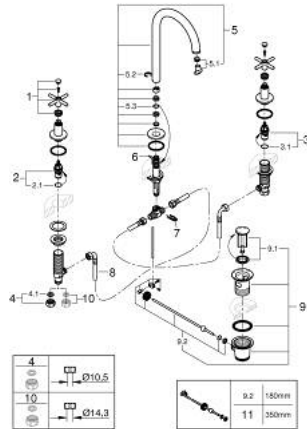

20 643 DL0 ATRIO MÉLANGEUR 3 TROUS 1/2" LAVABO TAILLE L

PIÈCES DE RECHANGE

- 1: Poignées croisillons Y (Numéro de commande 14215DL0)
 - 2: Tête à disques en céramique 1/2" (Numéro de commande 45882000)
 - 2.1: Joint torique 18,2 x 1,7 (Numéro de commande 0392400M)
 - 3: Tête à disques en céramique 1/2" (Numéro de commande 45883000)
 - 3.1: Joint torique 18,2 x 1,7 (Numéro de commande 0392400M)
 - 4: Bague filetée 1/2" (Numéro de commande 1290100M)
 - 4.1: Joint fibre 15x21 (Numéro de commande 0138900M)
 - 5: Bec (Numéro de commande 101298DL00)
 - 5.1: Brise-jet laminaire (Numéro de commande 48408000)
 - 5.2: Clip de s-reté (Numéro de commande 4826600M)
 - 5.3: joint torique x 20 (Numéro de commande 0128500M)
 - 6: Coulisse filetée (Numéro de commande 65196DL0)
 - 7: Agraffe (Numéro de commande 6554100M)
 - 8: Flexible de raccordement (Numéro de commande 45704000)
 - 9: Garniture de vidage 1 1/4" (Numéro de commande 28910DL0)
 - 9.1: Clapet de vidage (Numéro de commande 07182DL0)
 - 9.2: Tige et rotule de vidage (Numéro de commande 07052000)
 - 10: Écrou 1/2" x 14,5 mm (Numéro de commande 1290200M)*
 - 11: Tige et rotule de vidage (Numéro de commande 07341000)*
- * Accessoires en option