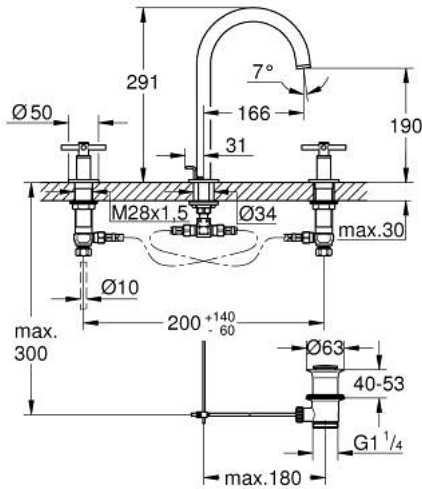

ATRIO 20 643 GL0 مقاس L

وصف المنتج:

• الأجزاء الرأسية السيراميك 1/2 بوصة، 90 درجة

• طلاء GROHE LongLife

• تقنية GROHE EcoJoy لمياه أقل وتدفق ممتاز

• maximum flow rate (at 3 bar): 5 l/min

• الصنبور الأنبوبي الدوار مع مرغي المياه ومحدد التوقف

• منطقة دوار قابلة للتعديل 360° / 150° / 0°

• مجموعة تصريف المياه بقياس 1 1/4 بوصة

الجانبية

• خراطيم اتصال مرنة مقاومة للضغط بين الصنبور والصمامات

• مع مقابض عرضية

(بارد)، طقم واحد من دون علامات.

• مدرج طقمان مختلفان من الأغطية. طقم واحد بعلامة "H" (ساخن) و"O" (بارد).

ATRIO 20 643 GL0 خلاط حوض بثلاث فتحات بقياس 1/2 بوصة مقاس L

قطع الغيار:

- 1: مقابض متعارضة (14215GL0 رقم الطلب:-)
- 2: جزء علوي سيراميك 1/2 بوصة (45882000 رقم الطلب:-)
- 2.1: حلقة دائرية بقطر 18.2 x قطر (0392400M رقم الطلب:-) 1.7
- 3: جزء علوي سيراميك 1/2 بوصة (45883000 رقم الطلب:-)
- 3.1: حلقة دائرية بقطر 18.2 x قطر (0392400M رقم الطلب:-) 1.7
- 4: صامولة إقتران 1/2 بوصة (1290100M رقم الطلب:-)
- 4.1: عازل ليفي بقطر 18.5 x قطر (0138900M رقم الطلب:-) 12 x 2
- 5: خلاط (101298GL00 رقم الطلب:-)
- 5.1: وحدة استقامة تدفق (48408000 رقم الطلب:-) Laminar
- 5.2: حلقة الأمان (4826600M رقم الطلب:-)
- 5.3: وردة عزل (0128500M رقم الطلب:-)
- 6: شداد (65196GL0 رقم الطلب:-)
- 7: مشبك تثبيت (6554100M رقم الطلب:-)
- 8: خرطوم وصلة مرنة (45704000 رقم الطلب:-)
- 9: مجموعة تصريف بقياس 1 1/4 بوصة (28910GL0 رقم الطلب:-)
- 9.1: فيشه (07182GL0 رقم الطلب:-)
- 9.2: عامود غير متمركز (07052000 رقم الطلب:-)
- 10: صامولة إقتران 1/2 بوصة x 14.5 ملم * (1290200M رقم الطلب:-)
- 11: عامود غير متمركز * (07341000 رقم الطلب:-)