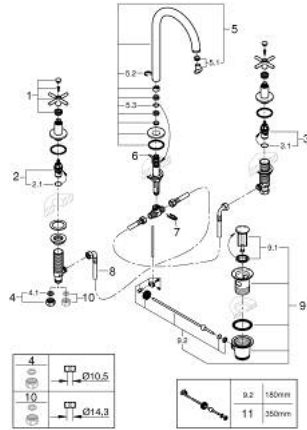

ATRIO 20 643 GL0 مقاس L

وصف المنتج:

• الأجزاء الرأسية السيراميك 1/2 بوصة، 90 درجة

• طلاء GROHE LongLife

• تقنية GROHE EcoJoy لمياه أقل وتدفق ممتاز

• maximum flow rate (at 3 bar): 5 l/min

• الصنبور الأنبوبي الدوار مع مرغي المياه ومحدد التوقف

• منطقة دوار قابلة للتعديل 360° / 150° / 0°

• مجموعة تصريف المياه بقياس 1 1/4 بوصة

الجانبية

• خراطيم اتصال مرنة مقاومة للضغط بين الصنبور والصمامات

• مع مقابض عرضية

(بارد)، طقم واحد من دون علامات.

• مدرج طقمان مختلفان من الأغطية. طقم واحد بعلامة "H" (ساخن) و"O" (بارد).

ATRIO 20 643 GL0 خلاط حوض بثلاث فتحات بقياس 1/2 بوصة مقاس L

قطع الغيار:

- 1: مقابض متعارضة (14215GL0 رقم الطلب:-)
- 2: جزء علوي سيراميك 1/2 بوصة (45882000 رقم الطلب:-)
- 2.1: حلقة دائرية بقطر 18.2 x قطر (0392400M رقم الطلب:-) 1.7
- 3: جزء علوي سيراميك 1/2 بوصة (45883000 رقم الطلب:-)
- 3.1: حلقة دائرية بقطر 18.2 x قطر (0392400M رقم الطلب:-) 1.7
- 4: صامولة إقتران 1/2 بوصة (1290100M رقم الطلب:-)
- 4.1: عازل ليفي بقطر 18.5 x قطر (0138900M رقم الطلب:-) 12 x 2
- 5: خلاط (101298GL00 رقم الطلب:-)
- 5.1: وحدة استقامة تدفق (48408000 رقم الطلب:-) Laminar
- 5.2: حلقة الأمان (4826600M رقم الطلب:-)
- 5.3: وردة عزل (0128500M رقم الطلب:-)
- 6: شداد (65196GL0 رقم الطلب:-)
- 7: مشبك تثبيت (6554100M رقم الطلب:-)
- 8: خرطوم وصلة مرنة (45704000 رقم الطلب:-)
- 9: مجموعة تصريف بقياس 1 1/4 بوصة (28910GL0 رقم الطلب:-)
- 9.1: فيشه (07182GL0 رقم الطلب:-)
- 9.2: عامود غير متمركز (07052000 رقم الطلب:-)
- 10: صامولة إقتران 1/2 بوصة x 14.5 ملم * (1290200M رقم الطلب:-)
- 11: عامود غير متمركز * (07341000 رقم الطلب:-)