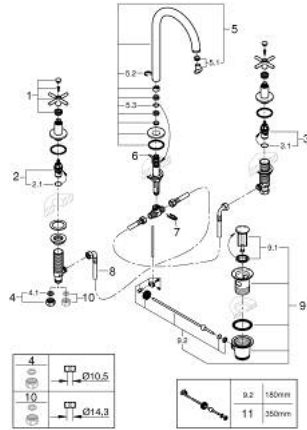

ATRIO 20 643 GN0 مقاس L

وصف المنتج:

• الأجزاء الرأسية السيراميك 1/2 بوصة، 90 درجة

• طلاء GROHE LongLife

• تقنية GROHE EcoJoy لمياه أقل وتدفق ممتاز

• maximum flow rate (at 3 bar): 5 l/min

• الصنبور الأنبوبي الدوار مع مرغي المياه ومحدد التوقف

• منطقة دوار قابلة للتعديل 360° / 150° / 0°

• مجموعة تصريف المياه بقياس 1 1/4 بوصة

الجانبية

• خراطيم اتصال مرنة مقاومة للضغط بين الصنبور والصمامات

• مع مقابض عرضية

(بارد،) طقم واحد من دون علامات.

• مدرج طقمان مختلفان من الأغطية. طقم واحد بعلامة "H" (ساخن) و"O" (بارد).

ATRIO 20 643 GN0 خلاط حوض بثلاث فتحات بقياس 1/2 بوصة مقاس L

قطع الغيار:

- 1: مقابض متعارضة (14215GN0 رقم الطلب:-)
- 2: جزء علوي سيراميك 1/2 بوصة (45882000 رقم الطلب:-)
- 2.1: حلقة دائرية بقطر 18.2 x قطر (0392400M رقم الطلب:-) 1.7
- 3: جزء علوي سيراميك 1/2 بوصة (45883000 رقم الطلب:-)
- 3.1: حلقة دائرية بقطر 18.2 x قطر (0392400M رقم الطلب:-) 1.7
- 4: صامولة إقتران 1/2 بوصة (1290100M رقم الطلب:-)
- 4.1: عازل ليفي بقطر 18.5 x قطر (0138900M رقم الطلب:-) 12 x 2
- 5: خلاط (101298GN00 رقم الطلب:-)
- 5.1: وحدة استقامة تدفق (48408000 رقم الطلب:-) Laminar
- 5.2: حلقة الأمان (4826600M رقم الطلب:-)
- 5.3: وردة عزل (0128500M رقم الطلب:-)
- 6: شداد (65196GN0 رقم الطلب:-)
- 7: مشبك تثبيت (6554100M رقم الطلب:-)
- 8: خرطوم وصلة مرنة (45704000 رقم الطلب:-)
- 9: مجموعة تصريف بقياس 1 1/4 بوصة (28910GN0 رقم الطلب:-)
- 9.1: فيشه (07182GN0 رقم الطلب:-)
- 9.2: عامود غير متمركز (07052000 رقم الطلب:-)
- 10: صامولة إقتران 1/2 بوصة 14.5 x ملم* (1290200M رقم الطلب:-)
- 11: عامود غير متمركز* (07341000 رقم الطلب:-)