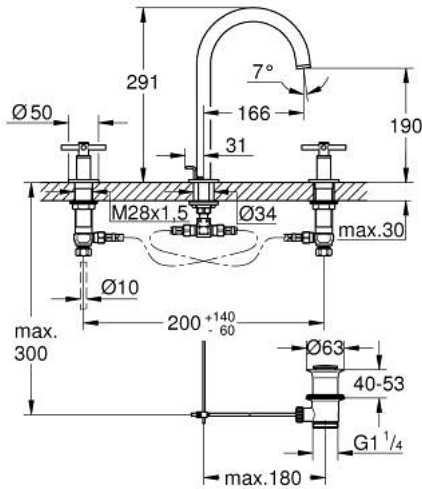

ATRIO 20 643 GN0 مقاس L

وصف المنتج:

• الأجزاء الرأسية السيراميك 1/2 بوصة، 90 درجة

• طلاء GROHE LongLife

• تقنية GROHE EcoJoy لمياه أقل وتدفق ممتاز

• maximum flow rate (at 3 bar): 5 l/min

• الصنبور الأنبوبي الدوار مع مرغي المياه ومحدد التوقف

• منطقة دوار قابلة للتعديل 360° / 150° / 0°

• مجموعة تصريف المياه بقياس 1 1/4 بوصة

الجانبية

• خراطيم اتصال مرنة مقاومة للضغط بين الصنبور والصمامات

• مع مقابض عرضية

(بارد،) طقم واحد من دون علامات.

• مدرج طقمان مختلفان من الأغطية. طقم واحد بعلامة "H" (ساخن) و"O" (بارد).

ATRIO 20 643 GN0 خلاط حوض بثلاث فتحات بقياس 1/2 بوصة مقاس L

قطع الغيار:

- 1: مقابض متعارضة (14215GN0 رقم الطلب:-)
- 2: جزء علوي سيراميك 1/2 بوصة (45882000 رقم الطلب:-)
- 2.1: حلقة دائرية بقطر 18.2 x قطر (0392400M رقم الطلب:-) 1.7
- 3: جزء علوي سيراميك 1/2 بوصة (45883000 رقم الطلب:-)
- 3.1: حلقة دائرية بقطر 18.2 x قطر (0392400M رقم الطلب:-) 1.7
- 4: صامولة إقتران 1/2 بوصة (1290100M رقم الطلب:-)
- 4.1: عازل ليفي بقطر 18.5 x قطر (0138900M رقم الطلب:-) 12 x 2
- 5: خلاط (101298GN00 رقم الطلب:-)
- 5.1: وحدة استقامة تدفق (48408000 رقم الطلب:-) Laminar
- 5.2: حلقة الأمان (4826600M رقم الطلب:-)
- 5.3: وردة عزل (0128500M رقم الطلب:-)
- 6: شداد (65196GN0 رقم الطلب:-)
- 7: مشبك تثبيت (6554100M رقم الطلب:-)
- 8: خرطوم وصلة مرنة (45704000 رقم الطلب:-)
- 9: مجموعة تصريف بقياس 1 1/4 بوصة (28910GN0 رقم الطلب:-)
- 9.1: فيشه (07182GN0 رقم الطلب:-)
- 9.2: عامود غير متمركز (07052000 رقم الطلب:-)
- 10: صامولة إقتران 1/2 بوصة 14.5 x ملم* (1290200M رقم الطلب:-)
- 11: عامود غير متمركز* (07341000 رقم الطلب:-)