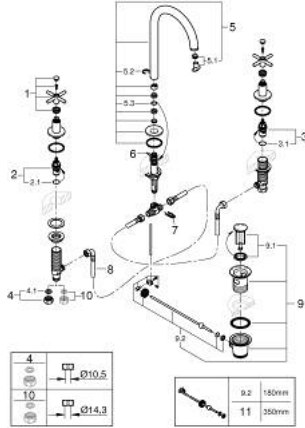

ATRIO 20 643 MG0 مقاس L

وصف المنتج:

• الأجزاء الرأسية السيراميك 1/2 بوصة، 90 درجة

• طلاء GROHE LongLife

• تقنية GROHE EcoJoy لمياه أقل وتدفق ممتاز

• maximum flow rate (at 3 bar): 5 l/min

• الصنبور الأنبوبي الدوار مع مرغي المياه ومحدد التوقف

• منطقة دوار قابلة للتعديل 360° / 150° / 0°

• مجموعة تصريف المياه بقياس 1 1/4 بوصة

الجانبية

• خراطيم اتصال مرنة مقاومة للضغط بين الصنبور والصمامات

• مع مقابض عرضية

(بارد،) طقم واحد من دون علامات.

• مدرج طقمان مختلفان من الأغشية. طقم واحد بعلامة "H" (ساخن) و"O" (بارد).

ATRIO 20 643 MG0 خلاط حوض بثلاث فتحات بقياس 1/2 بوصة مقاس L

قطع الغيار:

- 1: مقابض متعارضة (14215MG0 رقم الطلب:-)
- 2: جزء علوي سيراميك 1/2 بوصة (45882000 رقم الطلب:-)
- 2.1: حلقة دائرية بقطر 18.2 x قطر (0392400M رقم الطلب:-) 1.7
- 3: جزء علوي سيراميك 1/2 بوصة (45883000 رقم الطلب:-)
- 3.1: حلقة دائرية بقطر 18.2 x قطر (0392400M رقم الطلب:-) 1.7
- 4: صامولة إقتران 1/2 بوصة (1290100M رقم الطلب:-)
- 4.1: عازل ليفي بقطر 18.5 x قطر (0138900M رقم الطلب:-) 12 x 2
- 5: خلاط (101298MG00 رقم الطلب:-)
- 5.1: وحدة استقامة تدفق (48408000 رقم الطلب:-) Laminar
- 5.2: حلقة الأمان (4826600M رقم الطلب:-)
- 5.3: وردة عزل (0128500M رقم الطلب:-)
- 6: شداد (65196MG0 رقم الطلب:-)
- 7: مشبك تثبيت (6554100M رقم الطلب:-)
- 8: خرطوم وصلة مرنة (45704000 رقم الطلب:-)
- 9: مجموعة تصريف بقياس 1 1/4 بوصة (28910MG0 رقم الطلب:-)
- 9.1: فيشه (07182MG0 رقم الطلب:-)
- 9.2: عامود غير متمركز (07052000 رقم الطلب:-)
- 10: صامولة إقتران 1/2 بوصة 14.5 x ملم* (1290200M رقم الطلب:-)
- 11: عامود غير متمركز* (07341000 رقم الطلب:-)