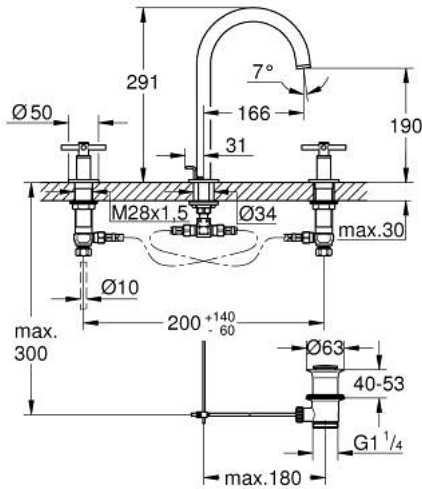

ATRIO 20 643 MG0 مقاس L

وصف المنتج:

• الأجزاء الرأسية السيراميك 1/2 بوصة، 90 درجة

• طلاء GROHE LongLife

• تقنية GROHE EcoJoy لمياه أقل وتدفق ممتاز

• maximum flow rate (at 3 bar): 5 l/min

• الصنبور الأنبوبي الدوار مع مرغي المياه ومحدد التوقف

• منطقة دوار قابلة للتعديل 360° / 150° / 0°

• مجموعة تصريف المياه بقياس 1 1/4 بوصة

الجانبية

• خراطيم اتصال مرنة مقاومة للضغط بين الصنبور والصمامات

• مع مقابض عرضية

(بارد،) طقم واحد من دون علامات.

• مدرج طقمان مختلفان من الأغشية. طقم واحد بعلامة "H" (ساخن) و"O" (بارد).

ATRIO 20 643 MG0 خلاط حوض بثلاث فتحات بقياس 1/2 بوصة مقاس L

قطع الغيار:

- 1: مقابض متعارضة (14215MG0 رقم الطلب:-)
- 2: جزء علوي سيراميك 1/2 بوصة (45882000 رقم الطلب:-)
- 2.1: حلقة دائرية بقطر 18.2 x قطر (0392400M رقم الطلب:-) 1.7
- 3: جزء علوي سيراميك 1/2 بوصة (45883000 رقم الطلب:-)
- 3.1: حلقة دائرية بقطر 18.2 x قطر (0392400M رقم الطلب:-) 1.7
- 4: صامولة إقتران 1/2 بوصة (1290100M رقم الطلب:-)
- 4.1: عازل ليفي بقطر 18.5 x قطر (0138900M رقم الطلب:-) 12 x 2
- 5: خلاط (101298MG00 رقم الطلب:-)
- 5.1: وحدة استقامة تدفق (48408000 رقم الطلب:-) Laminar
- 5.2: حلقة الأمان (4826600M رقم الطلب:-)
- 5.3: وردة عزل (0128500M رقم الطلب:-)
- 6: شداد (65196MG0 رقم الطلب:-)
- 7: مشبك تثبيت (6554100M رقم الطلب:-)
- 8: خرطوم وصلة مرنة (45704000 رقم الطلب:-)
- 9: مجموعة تصريف بقياس 1 1/4 بوصة (28910MG0 رقم الطلب:-)
- 9.1: فيشه (07182MG0 رقم الطلب:-)
- 9.2: عامود غير متمركز (07052000 رقم الطلب:-)
- 10: صامولة إقتران 1/2 بوصة 14.5 x ملم* (1290200M رقم الطلب:-)
- 11: عامود غير متمركز* (07341000 رقم الطلب:-)