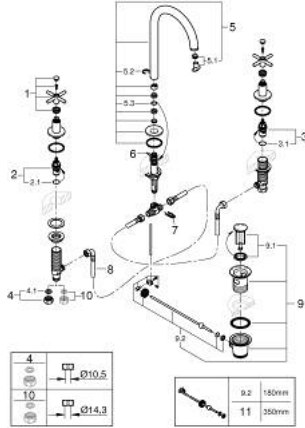

ATRIO 20 643 MS0 مقاس L

وصف المنتج:

• الأجزاء الرأسية السيراميك 1/2 بوصة، 90 درجة

• طلاء GROHE LongLife

• تقنية GROHE EcoJoy لمياه أقل وتدفق ممتاز

• maximum flow rate (at 3 bar): 5 l/min

• الصنبور الأنبوبي الدوار مع مرغي المياه ومحدد التوقف

• منطقة دوار قابلة للتعديل 360° / 150° / 0°

• مجموعة تصريف المياه بقياس 1 1/4 بوصة

الجانبية

• خراطيم اتصال مرنة مقاومة للضغط بين الصنبور والصمامات

• مع مقابض عرضية

(بارد،) طقم واحد من دون علامات.

• مدرج طقمان مختلفان من الأغطية. طقم واحد بعلامة "H" (ساخن) و"O" (بارد).

مقاس L ATRIO 20 643 MS0 خلائط حوض بثلاث فتحات بقياس 1/2 بوصة

قطع الغيار:

- 1: مقابض متعارضة (14215MS0 رقم الطلب).
- 2: جزء علوي سيراميك 1/2 بوصة (45882000 رقم الطلب).
- 2.1: حلقة دائرية بقطر 18.2 x قطر (0392400M رقم الطلب).
- 3: جزء علوي سيراميك 1/2 بوصة (45883000 رقم الطلب).
- 3.1: حلقة دائرية بقطر 18.2 x قطر (0392400M رقم الطلب).
- 4: صامولة إقتران 1/2 بوصة (1290100M رقم الطلب).
- 4.1: عازل ليفي بقطر 18.5 x قطر (0138900M رقم الطلب).
- 5: خلائط (101298MS00 رقم الطلب).
- 5.1: وحدة استقامة تدفق (48408000 رقم الطلب).
- 5.2: حلقة الأمان (4826600M رقم الطلب).
- 5.3: وردة عزل (0128500M رقم الطلب).
- 6: شداد (65196MS0 رقم الطلب).
- 7: مشبك تثبيت (6554100M رقم الطلب).
- 8: خرطوم وصلة مرنة (45704000 رقم الطلب).
- 9: مجموعة تصريف بقياس 1 1/4 بوصة (28910MS0 رقم الطلب).
- 9.1: فيشه (07182MS0 رقم الطلب).
- 9.2: عامود غير متمركز (07052000 رقم الطلب).
- 10: صامولة إقتران 1/2 بوصة 14.5 x ملم* (1290200M رقم الطلب).
- 11: عامود غير متمركز* (07341000 رقم الطلب).