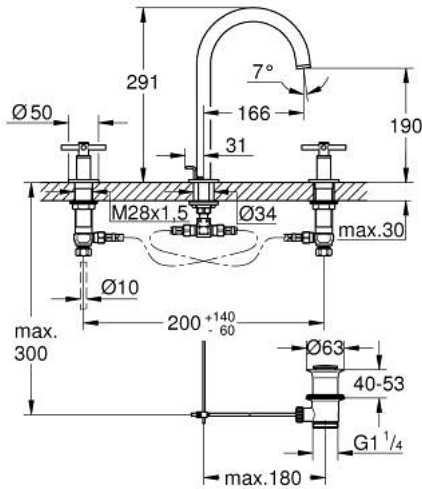

ATRIO 20 643 MS0 مقاس L

وصف المنتج:

• الأجزاء الرأسية السيراميك 1/2 بوصة، 90 درجة

• طلاء GROHE LongLife

• تقنية GROHE EcoJoy لمياه أقل وتدفق ممتاز

• maximum flow rate (at 3 bar): 5 l/min

• الصنبور الأنبوبي الدوار مع مرغي المياه ومحدد التوقف

• منطقة دوار قابلة للتعديل 360° / 150° / 0°

• مجموعة تصريف المياه بقياس 1 1/4 بوصة

الجانبية

• خراطيم اتصال مرنة مقاومة للضغط بين الصنبور والصمامات

• مع مقابض عرضية

(بارد،) طقم واحد من دون علامات.

• مدرج طقمان مختلفان من الأغطية. طقم واحد بعلامة "H" (ساخن) و"O" (بارد).

مقاس L ATRIO 20 643 MS0 خلائط حوض بثلاث فتحات بقياس 1/2 بوصة

قطع الغيار:

- 1: مقابض متعارضة (14215MS0 رقم الطلب).
- 2: جزء علوي سيراميك 1/2 بوصة (45882000 رقم الطلب).
- 2.1: حلقة دائرية بقطر 18.2 x قطر (0392400M رقم الطلب).
- 3: جزء علوي سيراميك 1/2 بوصة (45883000 رقم الطلب).
- 3.1: حلقة دائرية بقطر 18.2 x قطر (0392400M رقم الطلب).
- 4: صامولة إقتران 1/2 بوصة (1290100M رقم الطلب).
- 4.1: عازل ليفي بقطر 18.5 x قطر (0138900M رقم الطلب).
- 5: خلائط (101298MS00 رقم الطلب).
- 5.1: وحدة استقامة تدفق (48408000 رقم الطلب).
- 5.2: حلقة الأمان (4826600M رقم الطلب).
- 5.3: وردة عزل (0128500M رقم الطلب).
- 6: شداد (65196MS0 رقم الطلب).
- 7: مشبك تثبيت (6554100M رقم الطلب).
- 8: خرطوم وصلة مرنة (45704000 رقم الطلب).
- 9: مجموعة تصريف بقياس 1 1/4 بوصة (28910MS0 رقم الطلب).
- 9.1: فيشه (07182MS0 رقم الطلب).
- 9.2: عامود غير متمركز (07052000 رقم الطلب).
- 10: صامولة إقتران 1/2 بوصة 14.5 x ملم* (1290200M رقم الطلب).
- 11: عامود غير متمركز* (07341000 رقم الطلب).