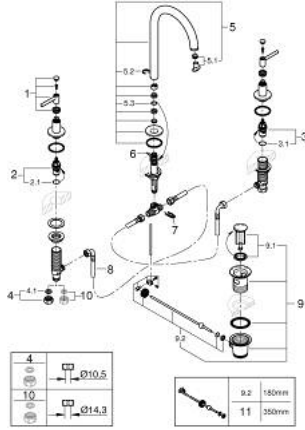

ATRIO 20 649 ALO حوض بثلاث فتحات بقياس 1/2 بوصة مقاس L

وصف المنتج:

- الأجزاء الرأسية السيراميك 1/2 بوصة، 90 درجة
- طلاء GROHE LongLife
- تقنية GROHE EcoJoy لمياه أقل وتدفق ممتاز
- maximum flow rate (at 3 bar): 5 l/min
- الصنبور الأنبوبي الدوار مع مرغي المياه ومحدد التوقف
- منطقة دوار قابلة للتعديل 360° / 150° / 0°
- مجموعة تصريف المياه بقياس 1 1/4 بوصة
- خراطيم اتصال مرنة بين الصنبور والصمامات الجانبية
- مع مقابض بذراع
- (بارد)، طقم واحد من دون علامات.
- مدرج طقمان مختلفان من الأعطية. طقم واحد بعلامة "H" (ساخن) و"O" (بارد).

مقاس L ATRIO 20 649 ALO حوض بثلاث فتحات بقياس 1/2 بوصة

قطع الغيار:

- 1: مقابض بذراع (14216ALO رقم الطلب:-)
- 2: جزء علوي سيراميك 1/2 بوصة (45882000 رقم الطلب:-)
- 2.1: حلقة دائرية بقطر 18.2 x قطر (0392400M رقم الطلب:-) 1.7
- 3: جزء علوي سيراميك 1/2 بوصة (45883000 رقم الطلب:-)
- 3.1: حلقة دائرية بقطر 18.2 x قطر (0392400M رقم الطلب:-) 1.7
- 4: صامولة إقتران 1/2 بوصة (1290100M رقم الطلب:-)
- 4.1: عازل ليفي بقطر 18.5 x قطر (0138900M رقم الطلب:-) 12 x 2
- 5: خلاط (101298ALO رقم الطلب:-)
- 5.1: وحدة استقامة تدفق (48408000 رقم الطلب:-) Laminar
- 5.2: حلقة الأمان (4826600M رقم الطلب:-)
- 5.3: وردة عزل (0128500M رقم الطلب:-)
- 6: شداد (65196ALO رقم الطلب:-)
- 7: مشبك تثبيت (6554100M رقم الطلب:-)
- 8: خرطوم وصلة مرنة (45704000 رقم الطلب:-)
- 9: مجموعة تصريف بقياس 1 1/4 بوصة (28910ALO رقم الطلب:-)
- 9.1: فيشه (07182ALO رقم الطلب:-)
- 9.2: عامود غير متمركز (07052000 رقم الطلب:-)
- 10: صامولة إقتران 1/2 بوصة x 14.5 ملم* (1290200M رقم الطلب:-)
- 11: عامود غير متمركز* (07341000 رقم الطلب:-)