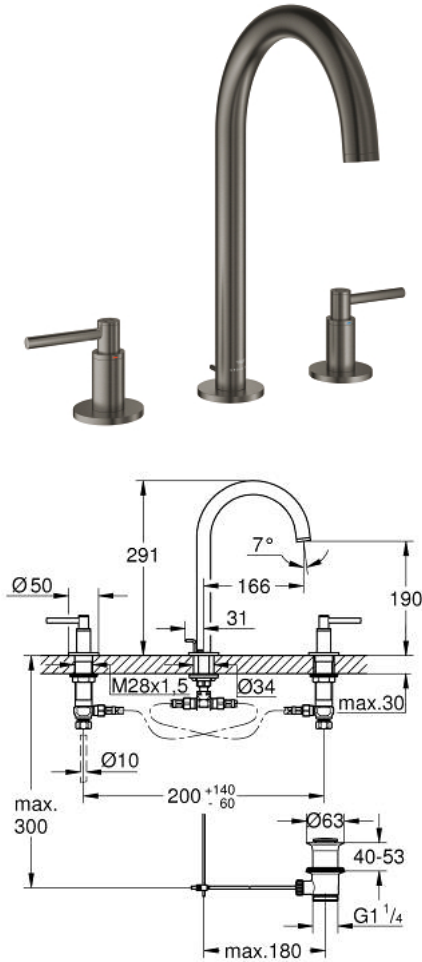

ATRIO 20 649 ALO حوض بثلاث فتحات بقياس 1/2 بوصة مقاس L

وصف المنتج:

- الأجزاء الرأسية السيراميك 1/2 بوصة، 90 درجة
- طلاء GROHE LongLife
- تقنية GROHE EcoJoy لمياه أقل وتدفق ممتاز
- maximum flow rate (at 3 bar): 5 l/min
- الصنبور الأنبوبي الدوار مع مرغي المياه ومحدد التوقف
- منطقة دوار قابلة للتعديل 360° / 150° / 0°
- مجموعة تصريف المياه بقياس 1 1/4 بوصة
- خراطيم اتصال مرنة بين الصنبور والصمامات الجانبية
- مع مقابض بذراع
- (بارد)، طقم واحد من دون علامات.
- مدرج طقمان مختلفان من الأعطية. طقم واحد بعلامة "H" (ساخن) و"O" (بارد).

مقاس L ATRIO 20 649 ALO حوض بثلاث فتحات بقياس 1/2 بوصة

قطع الغيار:

- 1: مقابض بذراع (14216ALO رقم الطلب:-)
- 2: جزء علوي سيراميك 1/2 بوصة (45882000 رقم الطلب:-)
- 2.1: حلقة دائرية بقطر 18.2 x قطر (0392400M رقم الطلب:-) 1.7
- 3: جزء علوي سيراميك 1/2 بوصة (45883000 رقم الطلب:-)
- 3.1: حلقة دائرية بقطر 18.2 x قطر (0392400M رقم الطلب:-) 1.7
- 4: صامولة إقتران 1/2 بوصة (1290100M رقم الطلب:-)
- 4.1: عازل ليفي بقطر 18.5 x قطر (0138900M رقم الطلب:-) 12 x 2
- 5: خلاط (101298ALO رقم الطلب:-)
- 5.1: وحدة استقامة تدفق (48408000 رقم الطلب:-) Laminar
- 5.2: حلقة الأمان (4826600M رقم الطلب:-)
- 5.3: وردة عزل (0128500M رقم الطلب:-)
- 6: شداد (65196ALO رقم الطلب:-)
- 7: مشبك تثبيت (6554100M رقم الطلب:-)
- 8: خرطوم وصلة مرنة (45704000 رقم الطلب:-)
- 9: مجموعة تصريف بقياس 1 1/4 بوصة (28910ALO رقم الطلب:-)
- 9.1: فيشه (07182ALO رقم الطلب:-)
- 9.2: عامود غير متمركز (07052000 رقم الطلب:-)
- 10: صامولة إقتران 1/2 بوصة x 14.5 ملم* (1290200M رقم الطلب:-)
- 11: عامود غير متمركز* (07341000 رقم الطلب:-)