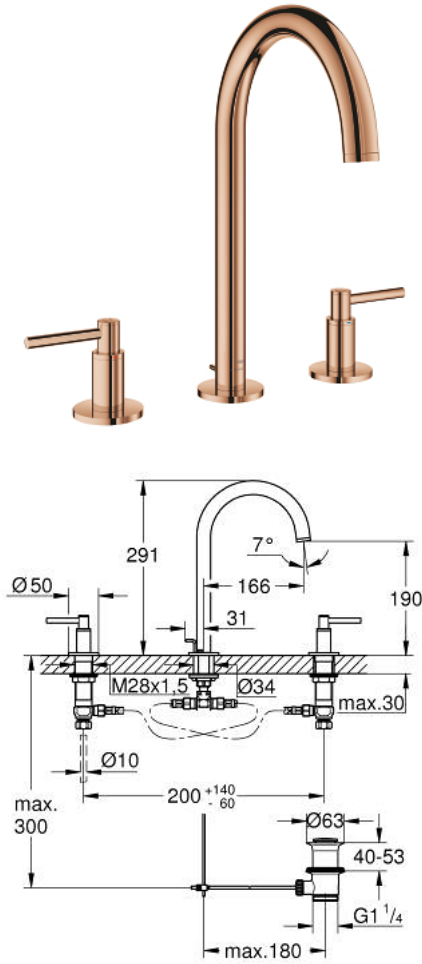

ATRIO 20 649 DA0 مقاس L

وصف المنتج:

- الأجزاء الرأسية السيراميك 1/2 بوصة، 90 درجة
- طلاء GROHE LongLife
- تقنية GROHE EcoJoy لمياه أقل وتدفق ممتاز
- maximum flow rate (at 3 bar): 5 l/min
- الصنبور الأنيوبي الدوار مع مرغي المياه ومحدد التوقف
- منطقة دوار قابلة للتعديل 360° / 150° / 0°
- مجموعة تصريف المياه بقياس 1 1/4 بوصة
- خراطيم اتصال مرنة بين الصنبور والصمامات الجانبية
- مع مقابض بذراع

(بارد)، طقم واحد من دون علامات.

• مدرج طقمان مختلفان من الأعطية. طقم واحد بعلامة "H" (ساخن) و"O" (بارد).

ATRIO 20 649 DA0 خلاط حوض بثلاث فتحات بقياس 1/2 بوصة مقاس L

قطع الغيار:

- 1: مقابض بذراع (14216DA0 رقم الطلب:-).
- 2: جزء علوي سيراميك 1/2 بوصة (45882000 رقم الطلب:-).
- 2.1: حلقة دائرية بقطر 18.2 x قطر (0392400M رقم الطلب:-) 1.7.
- 3: جزء علوي سيراميك 1/2 بوصة (45883000 رقم الطلب:-).
- 3.1: حلقة دائرية بقطر 18.2 x قطر (0392400M رقم الطلب:-) 1.7.
- 4: صامولة إقتران 1/2 بوصة (1290100M رقم الطلب:-).
- 4.1: عازل ليفي بقطر 18.5 x قطر (0138900M رقم الطلب:-) 12 x 2.
- 5: خلاط (101298DA00 رقم الطلب:-).
- 5.1: وحدة استقامة تدفق (48408000 رقم الطلب:-) Laminar.
- 5.2: حلقة الأمان (4826600M رقم الطلب:-).
- 5.3: وردة عزل (0128500M رقم الطلب:-).
- 6: شداد (65196DA0 رقم الطلب:-).
- 7: مشبك تثبيت (6554100M رقم الطلب:-).
- 8: خرطوم وصلة مرنة (45704000 رقم الطلب:-).
- 9: مجموعة تصريف بقياس 1 1/4 بوصة (28910DA0 رقم الطلب:-).
- 9.1: فيشه (07182DA0 رقم الطلب:-).
- 9.2: عامود غير متمركز (07052000 رقم الطلب:-).
- 10: صامولة إقتران 1/2 بوصة 14.5 x ملم* (1290200M رقم الطلب:-).
- 11: عامود غير متمركز* (07341000 رقم الطلب:-).