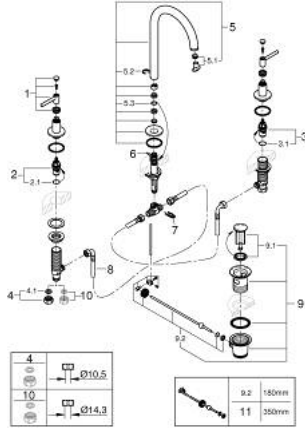

ATRIO 20 649 DA0 مقاس L

وصف المنتج:

- الأجزاء الرأسية السيراميك 1/2 بوصة، 90 درجة
- طلاء GROHE LongLife
- تقنية GROHE EcoJoy لمياه أقل وتدفق ممتاز
- maximum flow rate (at 3 bar): 5 l/min
- الصنبور الأنيوبي الدوار مع مرغي المياه ومحدد التوقف
- منطقة دوار قابلة للتعديل 360° / 150° / 0°
- مجموعة تصريف المياه بقياس 1 1/4 بوصة
- خراطيم اتصال مرنة بين الصنبور والصمامات الجانبية
- مع مقابض بذراع

(بارد)، طقم واحد من دون علامات.

• مدرج طقمان مختلفان من الأعطية. طقم واحد بعلامة "H" (ساخن) و"O" (بارد).

ATRIO 20 649 DA0 خلاط حوض بثلاث فتحات بقياس 1/2 بوصة مقاس L

قطع الغيار:

- 1: مقابض بذراع (14216DA0 رقم الطلب:-).
- 2: جزء علوي سيراميك 1/2 بوصة (45882000 رقم الطلب:-).
- 2.1: حلقة دائرية بقطر 18.2 x قطر (0392400M رقم الطلب:-) 1.7.
- 3: جزء علوي سيراميك 1/2 بوصة (45883000 رقم الطلب:-).
- 3.1: حلقة دائرية بقطر 18.2 x قطر (0392400M رقم الطلب:-) 1.7.
- 4: صامولة إقتران 1/2 بوصة (1290100M رقم الطلب:-).
- 4.1: عازل ليفي بقطر 18.5 x قطر (0138900M رقم الطلب:-) 12 x 2.
- 5: خلاط (101298DA00 رقم الطلب:-).
- 5.1: وحدة استقامة تدفق (48408000 رقم الطلب:-) Laminar.
- 5.2: حلقة الأمان (4826600M رقم الطلب:-).
- 5.3: وردة عزل (0128500M رقم الطلب:-).
- 6: شداد (65196DA0 رقم الطلب:-).
- 7: مشبك تثبيت (6554100M رقم الطلب:-).
- 8: خرطوم وصلة مرنة (45704000 رقم الطلب:-).
- 9: مجموعة تصريف بقياس 1 1/4 بوصة (28910DA0 رقم الطلب:-).
- 9.1: فيشه (07182DA0 رقم الطلب:-).
- 9.2: عامود غير متمركز (07052000 رقم الطلب:-).
- 10: صامولة إقتران 1/2 بوصة 14.5 x ملم* (1290200M رقم الطلب:-).
- 11: عامود غير متمركز* (07341000 رقم الطلب:-).