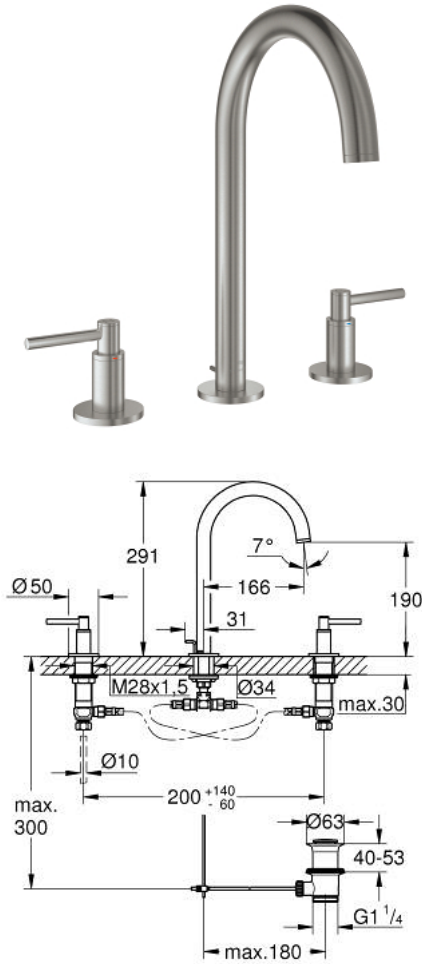

ATRIO 20 649 DC0 مقاس L

وصف المنتج:

- الأجزاء الرأسية السيراميك 1/2 بوصة، 90 درجة
- طلاء GROHE LongLife
- تقنية GROHE EcoJoy لمياه أقل وتدفق ممتاز
- maximum flow rate (at 3 bar): 5 l/min
- الصنبور الأنبوبي الدوار مع مرغي المياه ومحدد التوقف
- منطقة دوار قابلة للتعديل 360° / 150° / 0°
- مجموعة تصريف المياه بقياس 1 1/4 بوصة
- خراطيم اتصال مرنة بين الصنبور والصمامات الجانبية
- مع مقابض بذراع

(بارد)، طقم واحد من دون علامات.

• مدرج طقمان مختلفان من الأعطية. طقم واحد بعلامة "H" (ساخن) و"O" (بارد).

ATRIO 20 649 DC0 خلاط حوض بثلاث فتحات بقياس 1/2 بوصة مقاس L

قطع الغيار:

- 1: مقابض بذراع (14216DC0 رقم الطلب:-)
- 2: جزء علوي سيراميك 1/2 بوصة (45882000 رقم الطلب:-)
- 2.1: حلقة دائرية بقطر 18.2 x قطر (0392400M رقم الطلب:-) 1.7
- 3: جزء علوي سيراميك 1/2 بوصة (45883000 رقم الطلب:-)
- 3.1: حلقة دائرية بقطر 18.2 x قطر (0392400M رقم الطلب:-) 1.7
- 4: صامولة إقتران 1/2 بوصة (1290100M رقم الطلب:-)
- 4.1: عازل ليفي بقطر 18.5 x قطر (0138900M رقم الطلب:-) 12 x 2
- 5: خلاط (101298DC00 رقم الطلب:-)
- 5.1: وحدة استقامة تدفق (48408000 رقم الطلب:-) Laminar
- 5.2: حلقة الأمان (4826600M رقم الطلب:-)
- 5.3: وردة عزل (0128500M رقم الطلب:-)
- 6: شداد (65196DC0 رقم الطلب:-)
- 7: مشبك تثبيت (6554100M رقم الطلب:-)
- 8: خرطوم وصلة مرنة (45704000 رقم الطلب:-)
- 9: مجموعة تصريف بقياس 1 1/4 بوصة (28910DC0 رقم الطلب:-)
- 9.1: فيشه (07182DC0 رقم الطلب:-)
- 9.2: عامود غير متمركز (07052000 رقم الطلب:-)
- 10: صامولة إقتران 1/2 بوصة 14.5 x ملم* (1290200M رقم الطلب:-)
- 11: عامود غير متمركز* (07341000 رقم الطلب:-)