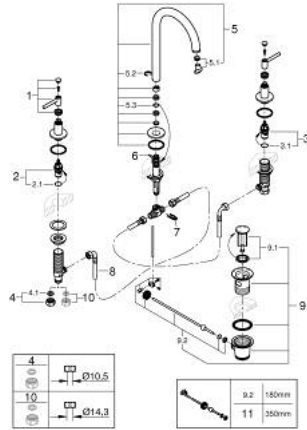

ATRIO 20 649 DC0 مقاس L

وصف المنتج:

- الأجزاء الرأسية السيراميك 1/2 بوصة، 90 درجة
- طلاء GROHE LongLife
- تقنية GROHE EcoJoy لمياه أقل وتدفق ممتاز
- maximum flow rate (at 3 bar): 5 l/min
- الصنبور الأنبوبي الدوار مع مرغي المياه ومحدد التوقف
- منطقة دوار قابلة للتعديل 360° / 150° / 0°
- مجموعة تصريف المياه بقياس 1 1/4 بوصة
- خراطيم اتصال مرنة بين الصنبور والصمامات الجانبية
- مع مقابض بذراع

(بارد)، طقم واحد من دون علامات.

• مدرج طقمان مختلفان من الأعطية. طقم واحد بعلامة "H" (ساخن) و"O" (بارد).

ATRIO 20 649 DC0 خلاط حوض بثلاث فتحات بقياس 1/2 بوصة مقاس L

قطع الغيار:

- 1: مقابض بذراع (14216DC0 رقم الطلب:-)
- 2: جزء علوي سيراميك 1/2 بوصة (45882000 رقم الطلب:-)
- 2.1: حلقة دائرية بقطر 18.2 x قطر (0392400M رقم الطلب:-) 1.7
- 3: جزء علوي سيراميك 1/2 بوصة (45883000 رقم الطلب:-)
- 3.1: حلقة دائرية بقطر 18.2 x قطر (0392400M رقم الطلب:-) 1.7
- 4: صامولة إقتران 1/2 بوصة (1290100M رقم الطلب:-)
- 4.1: عازل ليفي بقطر 18.5 x قطر (0138900M رقم الطلب:-) 12 x 2
- 5: خلاط (101298DC00 رقم الطلب:-)
- 5.1: وحدة استقامة تدفق (48408000 رقم الطلب:-) Laminar
- 5.2: حلقة الأمان (4826600M رقم الطلب:-)
- 5.3: وردة عزل (0128500M رقم الطلب:-)
- 6: شداد (65196DC0 رقم الطلب:-)
- 7: مشبك تثبيت (6554100M رقم الطلب:-)
- 8: خرطوم وصلة مرنة (45704000 رقم الطلب:-)
- 9: مجموعة تصريف بقياس 1 1/4 بوصة (28910DC0 رقم الطلب:-)
- 9.1: فيشه (07182DC0 رقم الطلب:-)
- 9.2: عامود غير متمركز (07052000 رقم الطلب:-)
- 10: صامولة إقتران 1/2 بوصة 14.5 x ملم* (1290200M رقم الطلب:-)
- 11: عامود غير متمركز* (07341000 رقم الطلب:-)