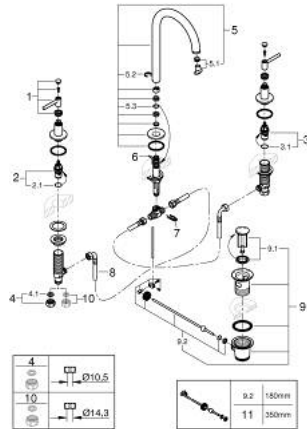

## 20 649 DC0 ATRIO MÉLANGEUR 3 TROUS 1/2" LAVABO TAILLE L

### PIÈCES DE RECHANGE

- 1: Poignées croisillons Iota (Numéro de commande 14216DC0)
- 2: Tête à disques en céramique 1/2" (Numéro de commande 45882000)
- 2.1: Joint torique 18,2 x 1,7 (Numéro de commande 0392400M)
- 3: Tête à disques en céramique 1/2" (Numéro de commande 45883000)
- 3.1: Joint torique 18,2 x 1,7 (Numéro de commande 0392400M)
- 4: Bague filetée 1/2" (Numéro de commande 1290100M)
- 4.1: Joint fibre 15x21 (Numéro de commande 0138900M)
- 5: Bec (Numéro de commande 101298DC00)
- 5.1: Brise-jet laminaire (Numéro de commande 48408000)
- 5.2: Clip de s-reté (Numéro de commande 4826600M)
- 5.3: Joint torique 13,5 x 2,75 (Numéro de commande 0128500M)
- 6: Coulisserie filetée (Numéro de commande 65196DC0)
- 7: Agraffe (Numéro de commande 6554100M)
- 8: Flexible de raccordement (Numéro de commande 45704000)
- 9: Garniture de vidage 1 1/4" (Numéro de commande 28910DC0)
- 9.1: Clapet de vidage (Numéro de commande 07182DC0)
- 9.2: Tige et rotule de vidage (Numéro de commande 07052000)
- 10: Écrou 1/2" x 14,5 mm (Numéro de commande 1290200M)\*
- 11: Tige et rotule de vidage (Numéro de commande 07341000)\*