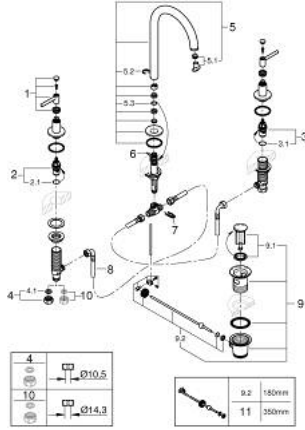

ATRIO 20 649 DL0 مقاس L

قطع الغيار:

- 1: مقابض بذراع (14216DL0 رقم الطلب:-)
- 2: جزء علوي سيراميك 1/2 بوصة (45882000 رقم الطلب:-)
- 2.1: حلقة دائرية بقطر 18.2 x قطر (0392400M رقم الطلب:-) 1.7
- 3: جزء علوي سيراميك 1/2 بوصة (45883000 رقم الطلب:-)
- 3.1: حلقة دائرية بقطر 18.2 x قطر (0392400M رقم الطلب:-) 1.7
- 4: صامولة إقتران 1/2 بوصة (1290100M رقم الطلب:-)
- 4.1: عازل ليفي بقطر 18.5 x قطر (0138900M رقم الطلب:-) 12 x 2
- 5: خلاط (101298DL00 رقم الطلب:-)
- 5.1: وحدة استقامة تدفق (48408000 رقم الطلب:-) Laminar
- 5.2: حلقة الأمان (4826600M رقم الطلب:-)
- 5.3: وردة عزل (0128500M رقم الطلب:-)
- 6: شداد (65196DL0 رقم الطلب:-)
- 7: مشبك تثبيت (6554100M رقم الطلب:-)
- 8: خرطوم وصلة مرنة (45704000 رقم الطلب:-)
- 9: مجموعة تصريف بقياس 1 1/4 بوصة (28910DL0 رقم الطلب:-)
- 9.1: فيشه (07182DL0 رقم الطلب:-)
- 9.2: عامود غير متمركز (07052000 رقم الطلب:-)
- 10: صامولة إقتران 1/2 بوصة x 14.5 ملم * (1290200M رقم الطلب:-)
- 11: عامود غير متمركز * (07341000 رقم الطلب:-)