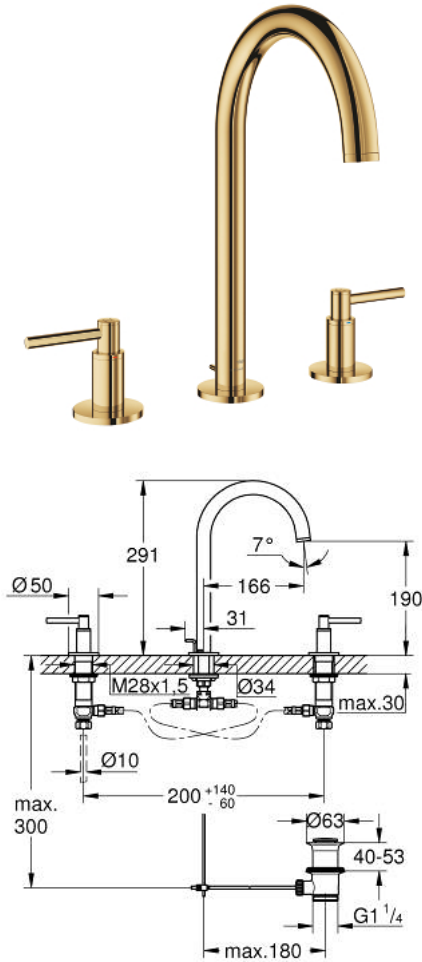

## ATRIO 20 649 GLO مقاس L

وصف المنتج:

- الأجزاء الرأسية السيراميك 1/2 بوصة، 90 درجة
- طلاء GROHE LongLife
- تقنية GROHE EcoJoy لمياه أقل وتدفق ممتاز
- maximum flow rate (at 3 bar): 5 l/min
- الصنبور الأنبوبي الدوار مع مرغي المياه ومحدد التوقف
- منطقة دوار قابلة للتعديل 360° / 150° / 0°
- مجموعة تصريف المياه بقياس 1 1/4 بوصة
- خراطيم اتصال مرنة بين الصنبور والصمامات الجانبية
- مع مقابض بذراع

(بارد)، طقم واحد من دون علامات.

• مدرج طقمان مختلفان من الأعطية. طقم واحد بعلامة "H" (ساخن) و"O" (بارد).

## ATRIO 20 649 GLO حوض بثلاث فتحات بقياس 1/2 بوصة مقاس L

قطع الغيار:

- 1: مقابض بذراع (14216GLO رقم الطلب:-)
- 2: جزء علوي سيراميك 1/2 بوصة (45882000 رقم الطلب:-)
- 2.1: حلقة دائرية بقطر 18.2 x قطر (0392400M رقم الطلب:-) 1.7
- 3: جزء علوي سيراميك 1/2 بوصة (45883000 رقم الطلب:-)
- 3.1: حلقة دائرية بقطر 18.2 x قطر (0392400M رقم الطلب:-) 1.7
- 4: صامولة إقتران 1/2 بوصة (1290100M رقم الطلب:-)
- 4.1: عازل ليفي بقطر 18.5 x قطر (0138900M رقم الطلب:-) 12 x 2
- 5: خلاط (101298GLO0 رقم الطلب:-)
- 5.1: وحدة استقامة تدفق (48408000 رقم الطلب:-) Laminar
- 5.2: حلقة الأمان (4826600M رقم الطلب:-)
- 5.3: وردة عزل (0128500M رقم الطلب:-)
- 6: شداد (65196GLO رقم الطلب:-)
- 7: مشبك تثبيت (6554100M رقم الطلب:-)
- 8: خرطوم وصلة مرنة (45704000 رقم الطلب:-)
- 9: مجموعة تصريف بقياس 1 1/4 بوصة (28910GLO رقم الطلب:-)
- 9.1: فيشه (07182GLO رقم الطلب:-)
- 9.2: عامود غير متمركز (07052000 رقم الطلب:-)
- 10: صامولة إقتران 1/2 بوصة x 14.5 ملم \* (1290200M رقم الطلب:-)
- 11: عامود غير متمركز \* (07341000 رقم الطلب:-)