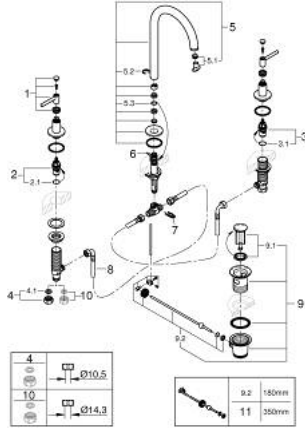

## ATRIO 20 649 GLO مقاس L

وصف المنتج:

- الأجزاء الرأسية السيراميك 1/2 بوصة، 90 درجة
- طلاء GROHE LongLife
- تقنية GROHE EcoJoy لمياه أقل وتدفق ممتاز
- maximum flow rate (at 3 bar): 5 l/min
- الصنبور الأنبوبي الدوار مع مرغي المياه ومحدد التوقف
- منطقة دوار قابلة للتعديل 360° / 150° / 0°
- مجموعة تصريف المياه بقياس 1 1/4 بوصة
- خراطيم اتصال مرنة بين الصنبور والصمامات الجانبية
- مع مقابض بذراع

(بارد)، طقم واحد من دون علامات.

• مدرج طقمان مختلفان من الأعطية. طقم واحد بعلامة "H" (ساخن) و"O" (بارد).

## ATRIO 20 649 GLO حوض بثلاث فتحات بقياس 1/2 بوصة مقاس L

قطع الغيار:

- 1: مقابض بذراع (14216GLO رقم الطلب:-)
- 2: جزء علوي سيراميك 1/2 بوصة (45882000 رقم الطلب:-)
- 2.1: حلقة دائرية بقطر 18.2 x قطر (0392400M رقم الطلب:-) 1.7
- 3: جزء علوي سيراميك 1/2 بوصة (45883000 رقم الطلب:-)
- 3.1: حلقة دائرية بقطر 18.2 x قطر (0392400M رقم الطلب:-) 1.7
- 4: صامولة إقتران 1/2 بوصة (1290100M رقم الطلب:-)
- 4.1: عازل ليفي بقطر 18.5 x قطر (0138900M رقم الطلب:-) 12 x 2
- 5: خلاط (101298GLO0 رقم الطلب:-)
- 5.1: وحدة استقامة تدفق (48408000 رقم الطلب:-) Laminar
- 5.2: حلقة الأمان (4826600M رقم الطلب:-)
- 5.3: وردة عزل (0128500M رقم الطلب:-)
- 6: شداد (65196GLO رقم الطلب:-)
- 7: مشبك تثبيت (6554100M رقم الطلب:-)
- 8: خرطوم وصلة مرنة (45704000 رقم الطلب:-)
- 9: مجموعة تصريف بقياس 1 1/4 بوصة (28910GLO رقم الطلب:-)
- 9.1: فيشه (07182GLO رقم الطلب:-)
- 9.2: عامود غير متمركز (07052000 رقم الطلب:-)
- 10: صامولة إقتران 1/2 بوصة x 14.5 ملم \* (1290200M رقم الطلب:-)
- 11: عامود غير متمركز \* (07341000 رقم الطلب:-)