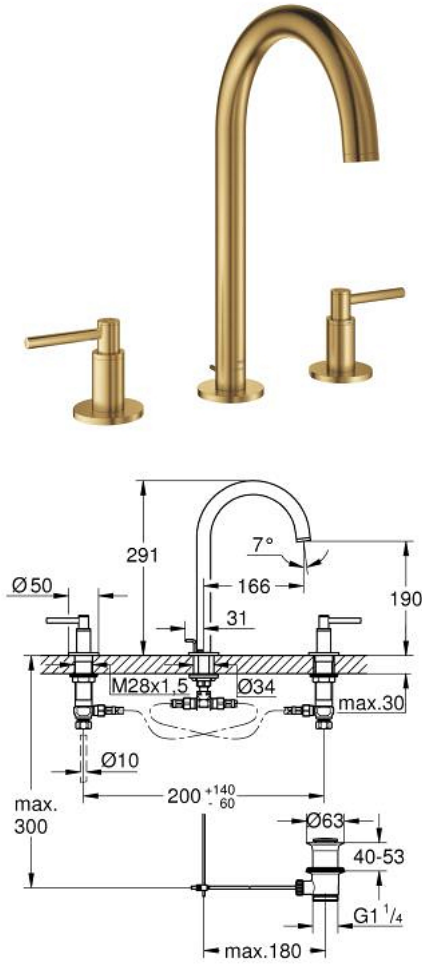

ATRIO 20 649 GNO مقاس L

وصف المنتج:

- الأجزاء الرأسية السيراميك 1/2 بوصة، 90 درجة
- طلاء GROHE LongLife
- تقنية GROHE EcoJoy لمياه أقل وتدفق ممتاز
- maximum flow rate (at 3 bar): 5 l/min
- الصنبور الأنيوبي الدوار مع مرغي المياه ومحدد التوقف
- منطقة دوار قابلة للتعديل 360° / 150° / 0°
- مجموعة تصريف المياه بقياس 1 1/4 بوصة
- خراطيم اتصال مرنة بين الصنبور والصمامات الجانبية
- مع مقابض بذراع

(بارد)، طقم واحد من دون علامات.

• مدرج طقمان مختلفان من الأعطية. طقم واحد بعلامة "H" (ساخن) و "C"

ATRIO 20 649 GNO مقاس L

قطع الغيار:

- 1: مقابض بذراع (14216GNO رقم الطلب:-).
- 2: جزء علوي سيراميك 1/2 بوصة (45882000 رقم الطلب:-).
- 2.1: حلقة دائرية بقطر 18.2 x قطر (0392400M رقم الطلب:-) 1.7.
- 3: جزء علوي سيراميك 1/2 بوصة (45883000 رقم الطلب:-).
- 3.1: حلقة دائرية بقطر 18.2 x قطر (0392400M رقم الطلب:-) 1.7.
- 4: صامولة إقتران 1/2 بوصة (1290100M رقم الطلب:-).
- 4.1: عازل ليفي بقطر 18.5 x قطر (0138900M رقم الطلب:-) 12 x 2.
- 5: خلاط (101298GN00 رقم الطلب:-).
- 5.1: وحدة استقامة تدفق (48408000 رقم الطلب:-) Laminar.
- 5.2: حلقة الأمان (4826600M رقم الطلب:-).
- 5.3: وردة عزل (0128500M رقم الطلب:-).
- 6: شداد (65196GN0 رقم الطلب:-).
- 7: مشبك تثبيت (6554100M رقم الطلب:-).
- 8: خرطوم وصلة مرنة (45704000 رقم الطلب:-).
- 9: مجموعة تصريف بقياس 1 1/4 بوصة (28910GN0 رقم الطلب:-).
- 9.1: فيشه (07182GN0 رقم الطلب:-).
- 9.2: عامود غير متمركز (07052000 رقم الطلب:-).
- 10: صامولة إقتران 1/2 بوصة 14.5 x ملم* (1290200M رقم الطلب:-).
- 11: عامود غير متمركز* (07341000 رقم الطلب:-).