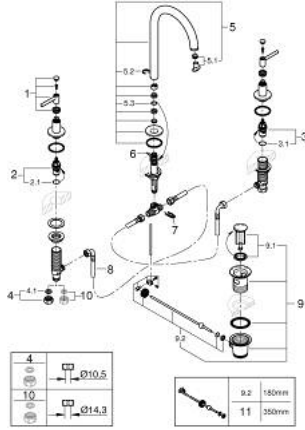

ATRIO 20 649 GNO مقاس L

وصف المنتج:

- الأجزاء الرأسية السيراميك 1/2 بوصة، 90 درجة
- طلاء GROHE LongLife
- تقنية GROHE EcoJoy لمياه أقل وتدفق ممتاز
- maximum flow rate (at 3 bar): 5 l/min
- الصنبور الأنيوبي الدوار مع مرغي المياه ومحدد التوقف
- منطقة دوار قابلة للتعديل 360° / 150° / 0°
- مجموعة تصريف المياه بقياس 1 1/4 بوصة
- خراطيم اتصال مرنة بين الصنبور والصمامات الجانبية
- مع مقابض بذراع

(بارد)، طقم واحد من دون علامات.

• مدرج طقمان مختلفان من الأعطية. طقم واحد بعلامة "H" (ساخن) و "C"

ATRIO 20 649 GNO مقاس L

قطع الغيار:

- 1: مقابض بذراع (14216GNO رقم الطلب:-).
- 2: جزء علوي سيراميك 1/2 بوصة (45882000 رقم الطلب:-).
- 2.1: حلقة دائرية بقطر 18.2 x قطر (0392400M رقم الطلب:-) 1.7.
- 3: جزء علوي سيراميك 1/2 بوصة (45883000 رقم الطلب:-).
- 3.1: حلقة دائرية بقطر 18.2 x قطر (0392400M رقم الطلب:-) 1.7.
- 4: صامولة إقتران 1/2 بوصة (1290100M رقم الطلب:-).
- 4.1: عازل ليفي بقطر 18.5 x قطر (0138900M رقم الطلب:-) 12 x 2.
- 5: خلاط (101298GN00 رقم الطلب:-).
- 5.1: وحدة استقامة تدفق (48408000 رقم الطلب:-) Laminar.
- 5.2: حلقة الأمان (4826600M رقم الطلب:-).
- 5.3: وردة عزل (0128500M رقم الطلب:-).
- 6: شداد (65196GN0 رقم الطلب:-).
- 7: مشبك تثبيت (6554100M رقم الطلب:-).
- 8: خرطوم وصلة مرنة (45704000 رقم الطلب:-).
- 9: مجموعة تصريف بقياس 1 1/4 بوصة (28910GN0 رقم الطلب:-).
- 9.1: فيشه (07182GN0 رقم الطلب:-).
- 9.2: عامود غير متمركز (07052000 رقم الطلب:-).
- 10: صامولة إقتران 1/2 بوصة 14.5 x ملم* (1290200M رقم الطلب:-).
- 11: عامود غير متمركز* (07341000 رقم الطلب:-).