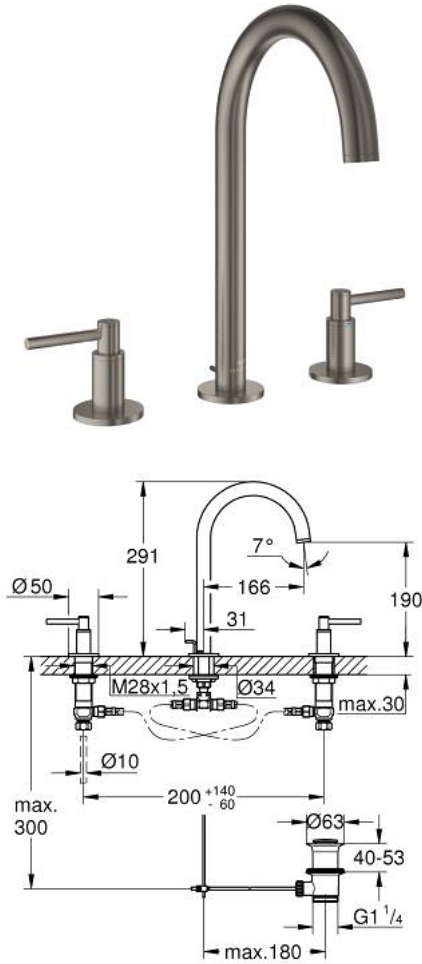

ATRIO 20 649 MG0 مقاس L

وصف المنتج:

- الأجزاء الرأسية السيراميك 1/2 بوصة، 90 درجة
- طلاء GROHE LongLife
- تقنية GROHE EcoJoy لمياه أقل وتدفق ممتاز
- maximum flow rate (at 3 bar): 5 l/min
- الصنبور الأنبوبي الدوار مع مرغي المياه ومحدد التوقف
- منطقة دوار قابلة للتعديل 360° / 150° / 0°
- مجموعة تصريف المياه بقياس 1 1/4 بوصة
- خراطيم اتصال مرنة بين الصنبور والصمامات الجانبية
- مع مقابض بذراع

(بارد)، طقم واحد من دون علامات.

• مدرج طقمان مختلفان من الأعطية. طقم واحد بعلامة "H" (ساخن) و"O" (بارد).

ATRIO 20 649 MG0 خلاط حوض بثلاث فتحات بقياس 1/2 بوصة مقاس L

قطع الغيار:

- 1: مقابض بذراع (14216MG0 رقم الطلب:-)
- 2: جزء علوي سيراميك 1/2 بوصة (45882000 رقم الطلب:-)
- 2.1: حلقة دائرية بقطر 18.2 x قطر (0392400M رقم الطلب:-) 1.7
- 3: جزء علوي سيراميك 1/2 بوصة (45883000 رقم الطلب:-)
- 3.1: حلقة دائرية بقطر 18.2 x قطر (0392400M رقم الطلب:-) 1.7
- 4: صامولة إقتران 1/2 بوصة (1290100M رقم الطلب:-)
- 4.1: عازل ليفي بقطر 18.5 x قطر (0138900M رقم الطلب:-) 12 x 2
- 5: خلاط (101298MG00 رقم الطلب:-)
- 5.1: وحدة استقامة تدفق (48408000 رقم الطلب:-) Laminar
- 5.2: حلقة الأمان (4826600M رقم الطلب:-)
- 5.3: وردة عزل (0128500M رقم الطلب:-)
- 6: شداد (65196MG0 رقم الطلب:-)
- 7: مشبك تثبيت (6554100M رقم الطلب:-)
- 8: خرطوم وصلة مرنة (45704000 رقم الطلب:-)
- 9: مجموعة تصريف بقياس 1 1/4 بوصة (28910MG0 رقم الطلب:-)
- 9.1: فيشه (07182MG0 رقم الطلب:-)
- 9.2: عامود غير متمركز (07052000 رقم الطلب:-)
- 10: صامولة إقتران 1/2 بوصة 14.5 x ملم* (1290200M رقم الطلب:-)
- 11: عامود غير متمركز* (07341000 رقم الطلب:-)