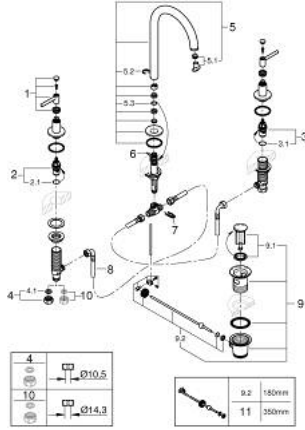

ATRIO 20 649 MG0 مقاس L

وصف المنتج:

- الأجزاء الرأسية السيراميك 1/2 بوصة، 90 درجة
- طلاء GROHE LongLife
- تقنية GROHE EcoJoy لمياه أقل وتدفق ممتاز
- maximum flow rate (at 3 bar): 5 l/min
- الصنبور الأنبوبي الدوار مع مرغي المياه ومحدد التوقف
- منطقة دوار قابلة للتعديل 360° / 150° / 0°
- مجموعة تصريف المياه بقياس 1 1/4 بوصة
- خراطيم اتصال مرنة بين الصنبور والصمامات الجانبية
- مع مقابض بذراع

(بارد)، طقم واحد من دون علامات.

• مدرج طقمان مختلفان من الأعطية. طقم واحد بعلامة "H" (ساخن) و"O" (بارد).

ATRIO 20 649 MG0 خلاط حوض بثلاث فتحات بقياس 1/2 بوصة مقاس L

قطع الغيار:

- 1: مقابض بذراع (14216MG0 رقم الطلب:-)
- 2: جزء علوي سيراميك 1/2 بوصة (45882000 رقم الطلب:-)
- 2.1: حلقة دائرية بقطر 18.2 x قطر (0392400M رقم الطلب:-) 1.7
- 3: جزء علوي سيراميك 1/2 بوصة (45883000 رقم الطلب:-)
- 3.1: حلقة دائرية بقطر 18.2 x قطر (0392400M رقم الطلب:-) 1.7
- 4: صامولة إقتران 1/2 بوصة (1290100M رقم الطلب:-)
- 4.1: عازل ليفي بقطر 18.5 x قطر (0138900M رقم الطلب:-) 12 x 2
- 5: خلاط (101298MG00 رقم الطلب:-)
- 5.1: وحدة استقامة تدفق (48408000 رقم الطلب:-) Laminar
- 5.2: حلقة الأمان (4826600M رقم الطلب:-)
- 5.3: وردة عزل (0128500M رقم الطلب:-)
- 6: شداد (65196MG0 رقم الطلب:-)
- 7: مشبك تثبيت (6554100M رقم الطلب:-)
- 8: خرطوم وصلة مرنة (45704000 رقم الطلب:-)
- 9: مجموعة تصريف بقياس 1 1/4 بوصة (28910MG0 رقم الطلب:-)
- 9.1: فيشه (07182MG0 رقم الطلب:-)
- 9.2: عامود غير متمركز (07052000 رقم الطلب:-)
- 10: صامولة إقتران 1/2 بوصة 14.5 x ملم* (1290200M رقم الطلب:-)
- 11: عامود غير متمركز* (07341000 رقم الطلب:-)