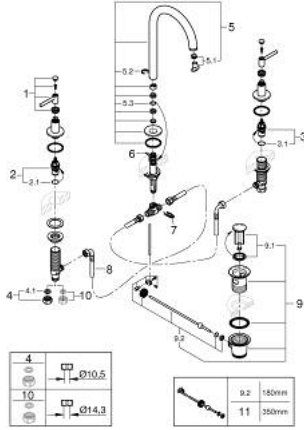

ATRIO 20 649 MS0 خلاط حوض بثلاث فتحات بقياس 1/2 بوصة مقاس L

وصف المنتج:

- الأجزاء الرأسية السيراميك 1/2 بوصة، 90 درجة
- طلاء GROHE LongLife
- تقنية GROHE EcoJoy لمياه أقل وتدفق ممتاز
- maximum flow rate (at 3 bar): 5 l/min
- الصنبور الأنيوبي الدوار مع مرغي المياه ومحدد التوقف
- منطقة دوار قابلة للتعديل 360° / 150° / 0°
- مجموعة تصريف المياه بقياس 1 1/4 بوصة
- خراطيم اتصال مرنة بين الصنبور والصمامات الجانبية
- مع مقابض بذراع

(بارد)، طقم واحد من دون علامات.

• مدرج طقمان مختلفان من الأعطية. طقم واحد بعلامة "H" (ساخن) و"O" (بارد).

ATRIO 20 649 MS0 خلاط حوض بثلاث فتحات بقياس 1/2 بوصة مقاس L

قطع الغيار:

- 1: مقابض بذراع (14216MS0 رقم الطلب:-).
- 2: جزء علوي سيراميك 1/2 بوصة (45882000 رقم الطلب:-).
- 2.1: حلقة دائرية بقطر 18.2 x قطر (0392400M رقم الطلب:-) 1.7.
- 3: جزء علوي سيراميك 1/2 بوصة (45883000 رقم الطلب:-).
- 3.1: حلقة دائرية بقطر 18.2 x قطر (0392400M رقم الطلب:-) 1.7.
- 4: صامولة إقتران 1/2 بوصة (1290100M رقم الطلب:-).
- 4.1: عازل ليفي بقطر 18.5 x قطر (0138900M رقم الطلب:-) 12 x 2.
- 5: خلاط (101298MS00 رقم الطلب:-).
- 5.1: وحدة استقامة تدفق (48408000 رقم الطلب:-) Laminar.
- 5.2: حلقة الأمان (4826600M رقم الطلب:-).
- 5.3: وردة عزل (0128500M رقم الطلب:-).
- 6: شداد (65196MS0 رقم الطلب:-).
- 7: مشبك تثبيت (6554100M رقم الطلب:-).
- 8: خرطوم وصلة مرنة (45704000 رقم الطلب:-).
- 9: مجموعة تصريف بقياس 1 1/4 بوصة (28910MS0 رقم الطلب:-).
- 9.1: فيشه (07182MS0 رقم الطلب:-).
- 9.2: عامود غير متمركز (07052000 رقم الطلب:-).
- 10: صامولة إقتران 1/2 بوصة 14.5 x ملم* (1290200M رقم الطلب:-).
- 11: عامود غير متمركز* (07341000 رقم الطلب:-).