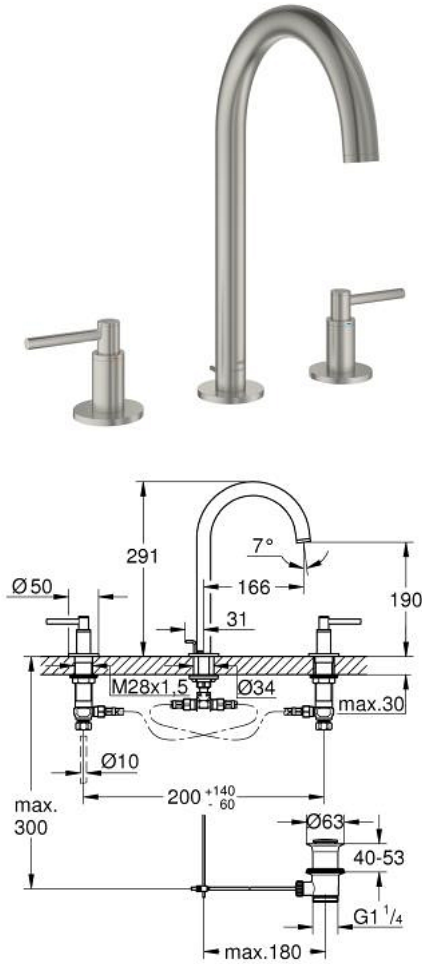

ATRIO 20 649 MS0 خلاط حوض بثلاث فتحات بقياس 1/2 بوصة مقاس L

وصف المنتج:

- الأجزاء الرأسية السيراميك 1/2 بوصة، 90 درجة
- طلاء GROHE LongLife
- تقنية GROHE EcoJoy لمياه أقل وتدفق ممتاز
- maximum flow rate (at 3 bar): 5 l/min
- الصنبور الأنيوبي الدوار مع مرغي المياه ومحدد التوقف
- منطقة دوار قابلة للتعديل 360° / 150° / 0°
- مجموعة تصريف المياه بقياس 1 1/4 بوصة
- خراطيم اتصال مرنة بين الصنبور والصمامات الجانبية
- مع مقابض بذراع

(بارد)، طقم واحد من دون علامات.

• مدرج طقمان مختلفان من الأعطية. طقم واحد بعلامة "H" (ساخن) و"O" (بارد).

ATRIO 20 649 MS0 خلاط حوض بثلاث فتحات بقياس 1/2 بوصة مقاس L

قطع الغيار:

- 1: مقابض بذراع (14216MS0 رقم الطلب:-).
- 2: جزء علوي سيراميك 1/2 بوصة (45882000 رقم الطلب:-).
- 2.1: حلقة دائرية بقطر 18.2 x قطر (0392400M رقم الطلب:-) 1.7.
- 3: جزء علوي سيراميك 1/2 بوصة (45883000 رقم الطلب:-).
- 3.1: حلقة دائرية بقطر 18.2 x قطر (0392400M رقم الطلب:-) 1.7.
- 4: صامولة إقتران 1/2 بوصة (1290100M رقم الطلب:-).
- 4.1: عازل ليفي بقطر 18.5 x قطر (0138900M رقم الطلب:-) 12 x 2.
- 5: خلاط (101298MS00 رقم الطلب:-).
- 5.1: وحدة استقامة تدفق (48408000 رقم الطلب:-) Laminar.
- 5.2: حلقة الأمان (4826600M رقم الطلب:-).
- 5.3: وردة عزل (0128500M رقم الطلب:-).
- 6: شداد (65196MS0 رقم الطلب:-).
- 7: مشبك تثبيت (6554100M رقم الطلب:-).
- 8: خرطوم وصلة مرنة (45704000 رقم الطلب:-).
- 9: مجموعة تصريف بقياس 1 1/4 بوصة (28910MS0 رقم الطلب:-).
- 9.1: فيشه (07182MS0 رقم الطلب:-).
- 9.2: عامود غير متمركز (07052000 رقم الطلب:-).
- 10: صامولة إقتران 1/2 بوصة 14.5 x ملم* (1290200M رقم الطلب:-).
- 11: عامود غير متمركز* (07341000 رقم الطلب:-).