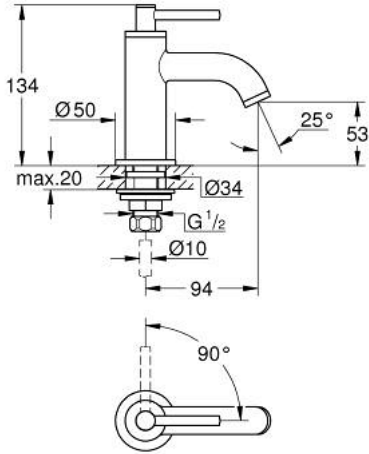

Pure Freude
an Wasser

حنفية 1/2 بوصة ATRIO 20 658 000

وصف المنتج

- الجزء العلوي 1/2 بوصة 90 درجة
- طلاء كروم GROHE LongLife
- تقنية GROHE EcoJoy لمياه أقل وتدفق ممتاز
- maximum flow rate (at 3 bar): 5 l/min
- مرعي المياه

حنفية 1/2 بوصة ATRIO 20 658 000

قطع الغيار:

1: مقابض بذراع (رقم الطلب: 14216000)

2: جزء علوي سيراميك 1/2 بوصة (رقم الطلب: 45882000)

2.1: حلقة دائرية بقطر 18.2 x قطر (رقم الطلب: 0392400M)

3: طقم تركيب ساق (رقم الطلب: 45004000)

4: وحدة استقامة تدفق Laminar (رقم الطلب: 48408000)

5: صامولة إقتران 1/2 بوصة (رقم الطلب: 1290100M)

5.1: عازل ليفي بقطر 18.5 x قطر (رقم الطلب: 0138900M) 12 x 2

6: صامولة إقتران 1/2 بوصة 14.5 x ملم* (رقم الطلب: 1290200M)