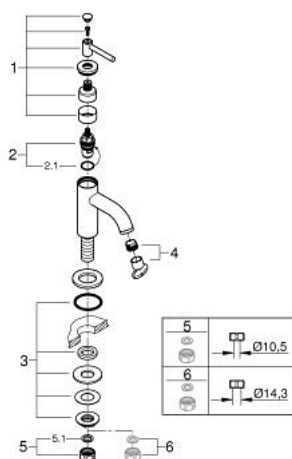

20 658 000 **ATRIO ROBINET 1/2"**

DESCRIPTION DU PRODUIT

- tête céramique 1/2"; - 90°
- GROHE LongLife finition durable
- GROHE EcoJoy économie d'eau
- maximum flow rate (at 3 bar): 5 l/min
- mousseur

20 658 000 ATRIO ROBINET 1/2"

PIÈCES DE RECHANGE

- 1: Poignées croisillons lota (Numéro de commande 14216000)
- 2: Tête à disques en céramique 1/2" (Numéro de commande 45882000)
- 2.1: Joint torique 18,2 x 1,7 (Numéro de commande 0392400M)
- 3: Fixation M26x1,5 (Numéro de commande 45004000)
- 4: Brise-jet laminaire (Numéro de commande 48408000)
- 5: Bague filetée 1/2" (Numéro de commande 1290100M)
- 5.1: Joint fibre 15x21 (Numéro de commande 0138900M)
- 6: Ecrou 1/2" x 14,5 mm (Numéro de commande 1290200M)*