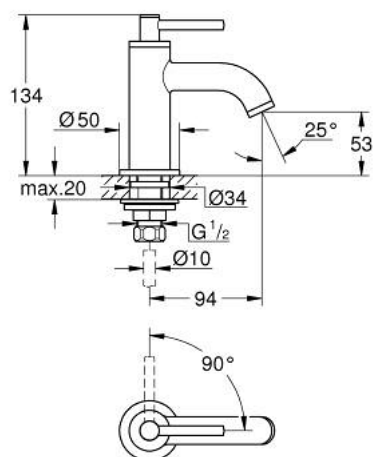

20 658 000 **ATRIO ROBINET 1/2"**

DESCRIPTION DU PRODUIT

- tête céramique 1/2"; - 90°
- GROHE LongLife finition durable
- GROHE EcoJoy économie d'eau
- maximum flow rate (at 3 bar): 5 l/min
- mousseur

20 658 000 ATRIO ROBINET 1/2"

PIÈCES DE RECHANGE

- 1: Poignées croisillons lota (Numéro de commande 14216000)
- 2: Tête à disques en céramique 1/2" (Numéro de commande 45882000)
- 2.1: Joint torique 18,2 x 1,7 (Numéro de commande 0392400M)
- 3: Fixation M26x1,5 (Numéro de commande 45004000)
- 4: Brise-jet laminaire (Numéro de commande 48408000)
- 5: Bague filetée 1/2" (Numéro de commande 1290100M)
- 5.1: Joint fibre 15x21 (Numéro de commande 0138900M)
- 6: Ecrou 1/2" x 14,5 mm (Numéro de commande 1290200M)*