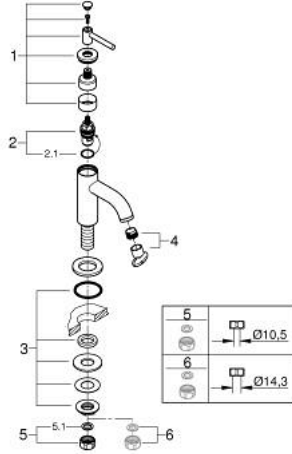

حنفية 1/2 بوصة ATRIO 20 658 AL0

وصف المنتج

• الجزء العلوي 1/2 بوصة 90 درجة

• طلاء GROHE LongLife

• تقنية GROHE EcoJoy للمياه أقل وتدفق ممتاز

• maximum flow rate (at 3 bar): 5 l/min

• نظام تركيب سريع

• مرغي المياه

• صنوبر ثابت

• مع مقبض بذراع

ATRIO 20 658 AL0 حنفية 1/2 بوصة

قطع الغيار:

1: مقابض بذراع (14216AL0 رقم الطلب):

2: جزء علوي سيراميك 1/2 بوصة (45882000 رقم الطلب):

2.1: حلقة دائرية بقطر 18.2 x قطر (0392400M رقم الطلب): 1.7

3: طقم تركيب ساق (45004000 رقم الطلب):

4: وحدة استقامة تدفق (48408000 رقم الطلب): Laminar

5: صامولة إقتران 1/2 بوصة (1290100M رقم الطلب):

5.1: عازل ليفي بقطر 18.5 x قطر (0138900M رقم الطلب): 12 x 2

6: صامولة إقتران 1/2 بوصة 14.5 x ملم* (1290200M رقم الطلب):