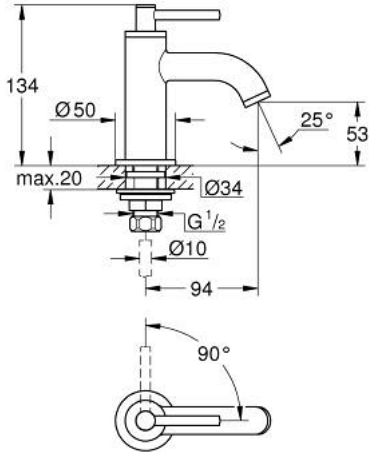

حنفية 1/2 بوصة ATRIO 20 658 AL0

وصف المنتج

• الجزء العلوي 1/2 بوصة 90 درجة

• طلاء GROHE LongLife

• تقنية GROHE EcoJoy للمياه أقل وتدفق ممتاز

• maximum flow rate (at 3 bar): 5 l/min

• نظام تركيب سريع

• مرغي المياه

• صنوبر ثابت

• مع مقبض بذراع

ATRIO 20 658 AL0 حنفية 1/2 بوصة

قطع الغيار:

1: مقابض بذراع (14216AL0 رقم الطلب):

2: جزء علوي سيراميك 1/2 بوصة (45882000 رقم الطلب):

2.1: حلقة دائرية بقطر 18.2 x قطر (0392400M رقم الطلب): 1.7

3: طقم تركيب ساق (45004000 رقم الطلب):

4: وحدة استقامة تدفق (48408000 رقم الطلب): Laminar

5: صامولة إقتران 1/2 بوصة (1290100M رقم الطلب):

5.1: عازل ليفي بقطر 18.5 x قطر (0138900M رقم الطلب): 12 x 2

6: صامولة إقتران 1/2 بوصة 14.5 x ملم* (1290200M رقم الطلب):