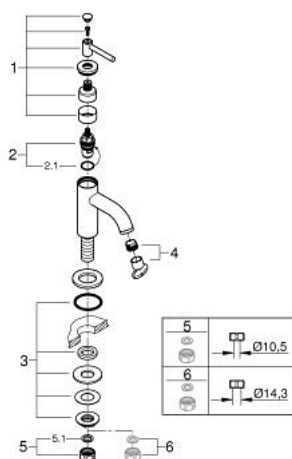

## 20 658 AL0 ATRIO ROBINET 1/2"

### DESCRIPTION DU PRODUIT

- tête céramique 1/2"; - 90°
- finition GROHE LongLife
- GROHE EcoJoy économie d'eau
- maximum flow rate (at 3 bar): 5 l/min
- système de montage rapide
- mousseur
- bec fixe
- croisillons leviers

### PIÈCES DE RECHANGE

- 1: Poignées croisillons lota (Numéro de commande 14216AL0)
- 2: Tête à disques en céramique 1/2" (Numéro de commande 45882000)
- 2.1: Joint torique 18,2 x 1,7 (Numéro de commande 0392400M)
- 3: Fixation M26x1,5 (Numéro de commande 45004000)
- 4: Brise-jet laminaire (Numéro de commande 48408000)
- 5: Bague fileté 1/2" (Numéro de commande 1290100M)
- 5.1: Joint fibre 15x21 (Numéro de commande 0138900M)
- 6: Ecrou 1/2" x 14,5 mm (Numéro de commande 1290200M)\*