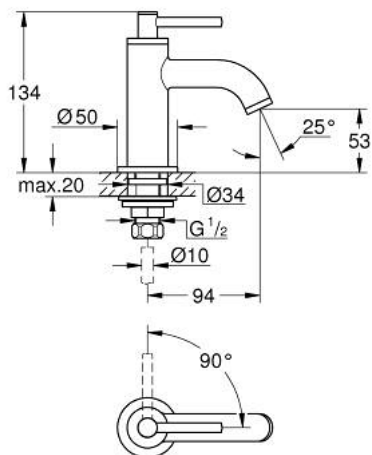

## 20 658 AL0 ATRIO ROBINET 1/2"

### DESCRIPTION DU PRODUIT

- tête céramique 1/2"; - 90°
- finition GROHE LongLife
- GROHE EcoJoy économie d'eau
- maximum flow rate (at 3 bar): 5 l/min
- système de montage rapide
- mousseur
- bec fixe
- croisillons leviers

### PIÈCES DE RECHANGE

- 1: Poignées croisillons lota (Numéro de commande 14216AL0)
- 2: Tête à disques en céramique 1/2" (Numéro de commande 45882000)
- 2.1: Joint torique 18,2 x 1,7 (Numéro de commande 0392400M)
- 3: Fixation M26x1,5 (Numéro de commande 45004000)
- 4: Brise-jet laminaire (Numéro de commande 48408000)
- 5: Bague fileté 1/2" (Numéro de commande 1290100M)
- 5.1: Joint fibre 15x21 (Numéro de commande 0138900M)
- 6: Ecrou 1/2" x 14,5 mm (Numéro de commande 1290200M)\*