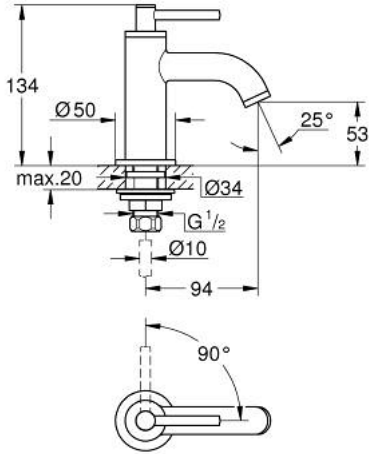

Pure Freude
an Wasser

حنفية 1/2 بوصة ATRIO 20 658 DA0

وصف المنتج

• الجزء العلوي 1/2 بوصة 90 درجة

• طلاء GROHE LongLife

• تقنية GROHE EcoJoy لمياه أقل وتدفق ممتاز

• maximum flow rate (at 3 bar): 5 l/min

• نظام تركيب سريع

• مرغي المياه

• صنوبر ثابت

• مع مقبض بذراع

حنفية 1/2 بوصة ATRIO 20 658 DA0

قطع الغيار:

1: مقابض بذراع (14216DA0 رقم الطلب:).

2: جزء علوي سيراميك 1/2 بوصة (45882000 رقم الطلب:).

2.1: حلقة دائرية بقطر 18.2 x قطر (0392400M رقم الطلب:).

3: طقم تركيب ساق (45004000 رقم الطلب:).

4: وحدة استقامة تدفق Laminar (48408000 رقم الطلب:).

5: صامولة إقتران 1/2 بوصة (1290100M رقم الطلب:).

5.1: عازل ليفي بقطر 18.5 x قطر (0138900M رقم الطلب:).

6: صامولة إقتران 1/2 بوصة 14.5 x ملم* (1290200M رقم الطلب:).