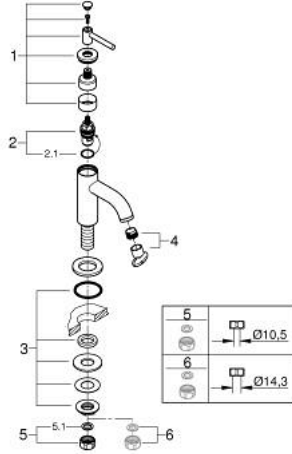

Pure Freude
an Wasser

حنفية 1/2 بوصة ATRIO 20 658 DA0

وصف المنتج

• الجزء العلوي 1/2 بوصة 90 درجة

• طلاء GROHE LongLife

• تقنية GROHE EcoJoy لمياه أقل وتدفق ممتاز

• maximum flow rate (at 3 bar): 5 l/min

• نظام تركيب سريع

• مرغي المياه

• صنوبر ثابت

• مع مقبض بذراع

حنفية 1/2 بوصة ATRIO 20 658 DA0

قطع الغيار:

1: مقابض بذراع (14216DA0 رقم الطلب:).

2: جزء علوي سيراميك 1/2 بوصة (45882000 رقم الطلب:).

2.1: حلقة دائرية بقطر 18.2 x قطر (0392400M رقم الطلب:).

3: طقم تركيب ساق (45004000 رقم الطلب:).

4: وحدة استقامة تدفق Laminar (48408000 رقم الطلب:).

5: صامولة إقتران 1/2 بوصة (1290100M رقم الطلب:).

5.1: عازل ليفي بقطر 18.5 x قطر (0138900M رقم الطلب:).

6: صامولة إقتران 1/2 بوصة 14.5 x ملم* (1290200M رقم الطلب:).