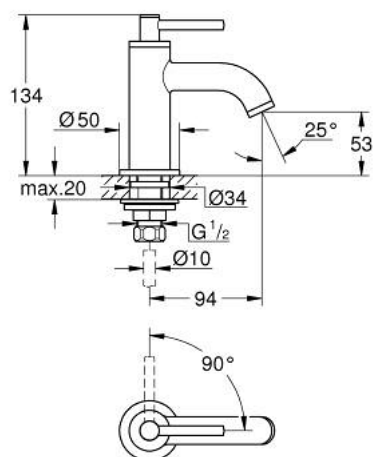

## 20 658 DA0 ATRIO ROBINET 1/2"

### DESCRIPTION DU PRODUIT

- tête céramique 1/2"; - 90°
- finition GROHE LongLife
- GROHE EcoJoy économie d'eau
- maximum flow rate (at 3 bar): 5 l/min
- système de montage rapide
- mousseur
- bec fixe
- croisillons leviers

### PIÈCES DE RECHANGE

- 1: Poignées croisillons lota (Numéro de commande 14216DA0)
- 2: Tête à disques en céramique 1/2" (Numéro de commande 45882000)
- 2.1: Joint torique 18,2 x 1,7 (Numéro de commande 0392400M)
- 3: Fixation M26x1,5 (Numéro de commande 45004000)
- 4: Brise-jet laminaire (Numéro de commande 48408000)
- 5: Bague fileté 1/2" (Numéro de commande 1290100M)
- 5.1: Joint fibre 15x21 (Numéro de commande 0138900M)
- 6: Ecrou 1/2" x 14,5 mm (Numéro de commande 1290200M)\*