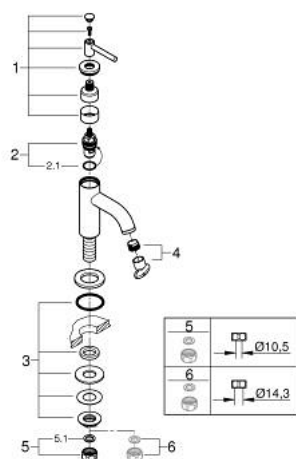

## 20 658 DA0 ATRIO ROBINET 1/2"

### DESCRIPTION DU PRODUIT

- tête céramique 1/2"; - 90°
- finition GROHE LongLife
- GROHE EcoJoy économie d'eau
- maximum flow rate (at 3 bar): 5 l/min
- système de montage rapide
- mousseur
- bec fixe
- croisillons leviers

### PIÈCES DE RECHANGE

- 1: Poignées croisillons lota (Numéro de commande 14216DA0)
- 2: Tête à disques en céramique 1/2" (Numéro de commande 45882000)
- 2.1: Joint torique 18,2 x 1,7 (Numéro de commande 0392400M)
- 3: Fixation M26x1,5 (Numéro de commande 45004000)
- 4: Brise-jet laminaire (Numéro de commande 48408000)
- 5: Bague fileté 1/2" (Numéro de commande 1290100M)
- 5.1: Joint fibre 15x21 (Numéro de commande 0138900M)
- 6: Ecrou 1/2" x 14,5 mm (Numéro de commande 1290200M)\*