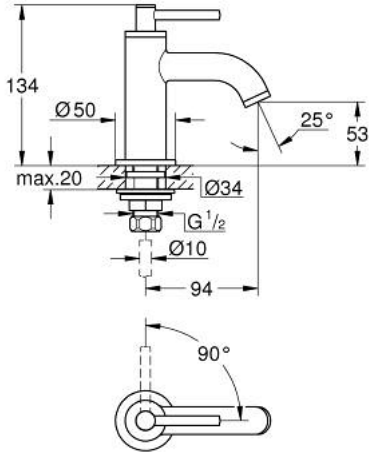

ATRIO 20 658 DC0 حنفية 1/2 بوصة

وصف المنتج

• الجزء العلوي 1/2 بوصة 90 درجة

• طلاء GROHE LongLife

• مرغي المياه الرقائقي 5.7 لتر/دقيقة في مجموعة GROHE EcoJoy

• نظام تركيب سريع

• مرغي المياه

• صنوبر ثابت

• مع مقبض بذراع

• maximum flow rate (at 3 bar): 5 l/min

• تقنية GROHE EcoJoy لمياه أقل وتدفق ممتاز

حنفية 1/2 بوصة ATRIO 20 658 DC0

قطع الغيار:

1: مقابض بذراع (14216DC0 رقم الطلب:-)

2: جزء علوي سيراميك 1/2 بوصة (45882000 رقم الطلب:-)

2.1: حلقة دائرية بقطر 18.2 x قطر (0392400M رقم الطلب:-) 1.7

3: طقم تركيب ساق (45004000 رقم الطلب:-)

4: وحدة استقامة تدفق Laminar (48408000 رقم الطلب:-)

5: صامولة إقتران 1/2 بوصة (1290100M رقم الطلب:-)

5.1: عازل ليفي بقطر 18.5 x قطر (0138900M رقم الطلب:-) 12 x 2

6: صامولة إقتران 1/2 بوصة 14.5 x ملم* (1290200M رقم الطلب:-)

* إكسسوارات اختيارية*