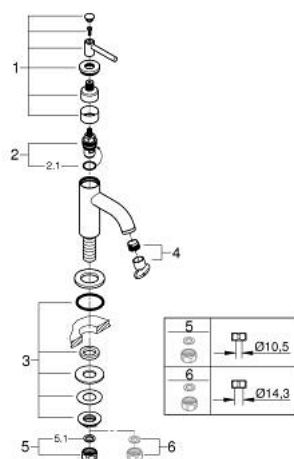

20 658 DC0 ATRIO ROBINET 1/2"

DESCRIPTION DU PRODUIT

- tête céramique 1/2"; - 90°
- finition GROHE LongLife
- GROHE EcoJoy 5,7 l/min mousseur laminaire
- système de montage rapide
- mousseur
- bec fixe
- croisillons leviers
- maximum flow rate (at 3 bar): 5 l/min
- GROHE EcoJoy économie d'eau

20 658 DC0 ATRIO ROBINET 1/2"

PIÈCES DE RECHANGE

- 1: Poignées croisillons lota (Numéro de commande 14216DC0)
- 2: Tête à disques en céramique 1/2" (Numéro de commande 45882000)
- 2.1: Joint torique 18,2 x 1,7 (Numéro de commande 0392400M)
- 3: Fixation M26x1,5 (Numéro de commande 45004000)
- 4: Brise-jet laminaire (Numéro de commande 48408000)
- 5: Bague fileté 1/2" (Numéro de commande 1290100M)
- 5.1: Joint fibre 15x21 (Numéro de commande 0138900M)
- 6: Ecrou 1/2" x 14,5 mm (Numéro de commande 1290200M)*