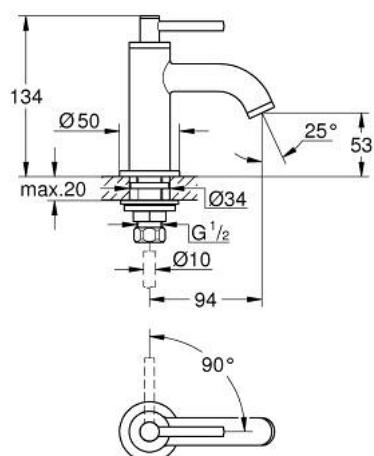

20 658 DC0 ATRIO ROBINET 1/2"

DESCRIPTION DU PRODUIT

- tête céramique 1/2"; - 90°
- finition GROHE LongLife
- GROHE EcoJoy 5,7 l/min mousseur laminaire
- système de montage rapide
- mousseur
- bec fixe
- croisillons leviers
- maximum flow rate (at 3 bar): 5 l/min
- GROHE EcoJoy économie d'eau

20 658 DC0 ATRIO ROBINET 1/2"

PIÈCES DE RECHANGE

- 1: Poignées croisillons lota (Numéro de commande 14216DC0)
- 2: Tête à disques en céramique 1/2" (Numéro de commande 45882000)
- 2.1: Joint torique 18,2 x 1,7 (Numéro de commande 0392400M)
- 3: Fixation M26x1,5 (Numéro de commande 45004000)
- 4: Brise-jet laminaire (Numéro de commande 48408000)
- 5: Bague fileté 1/2" (Numéro de commande 1290100M)
- 5.1: Joint fibre 15x21 (Numéro de commande 0138900M)
- 6: Ecrou 1/2" x 14,5 mm (Numéro de commande 1290200M)*