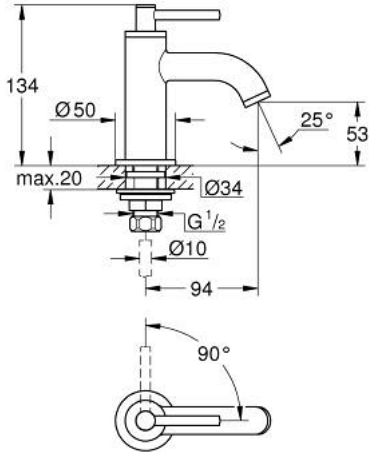

Pure Freude
an Wasser

حنفية 1/2 بوصة ATRIO 20 658 DL0

وصف المنتج

• الجزء العلوي 1/2 بوصة 90 درجة

• طلاء GROHE LongLife

• تقنية GROHE EcoJoy للمياه أقل وتدفق ممتاز

• maximum flow rate (at 3 bar): 5 l/min

• نظام تركيب سريع

• مرغي المياه

• صنوبر ثابت

• مع مقبض بذراع

حنفية 1/2 بوصة ATRIO 20 658 DL0

قطع الغيار:

1: مقابض بذراع (14216DL0 رقم الطلب:-)

2: جزء علوي سيراميك 1/2 بوصة (45882000 رقم الطلب:-)

2.1: حلقة دائرية بقطر 18.2 x قطر (0392400M رقم الطلب:-) 1.7

3: طقم تركيب ساق (45004000 رقم الطلب:-)

4: وحدة استقامة تدفق Laminar (48408000 رقم الطلب:-)

5: صامولة إقتران 1/2 بوصة (1290100M رقم الطلب:-)

5.1: عازل ليفي بقطر 18.5 x قطر (0138900M رقم الطلب:-) 12 x 2

6: صامولة إقتران 1/2 بوصة 14.5 x ملم* (1290200M رقم الطلب:-)