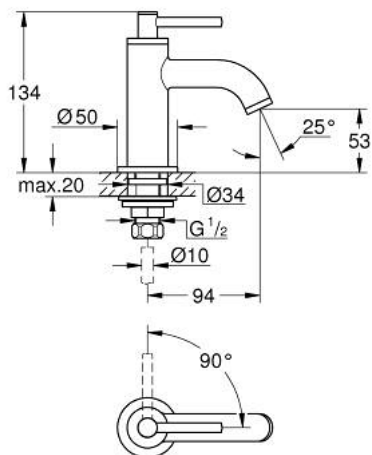

20 658 DL0 ATRIO ROBINET 1/2"

DESCRIPTION DU PRODUIT

- tête céramique 1/2"; - 90°
- finition GROHE LongLife
- GROHE EcoJoy économie d'eau
- maximum flow rate (at 3 bar): 5 l/min
- système de montage rapide
- mousseur
- bec fixe
- croisillons leviers

20 658 DL0 ATRIO ROBINET 1/2"

PIÈCES DE RECHANGE

- 1: Poignées croisillons lota (Numéro de commande 14216DL0)
- 2: Tête à disques en céramique 1/2" (Numéro de commande 45882000)
- 2.1: Joint torique 18,2 x 1,7 (Numéro de commande 0392400M)
- 3: Fixation M26x1,5 (Numéro de commande 45004000)
- 4: Brise-jet laminaire (Numéro de commande 48408000)
- 5: Bague fileté 1/2" (Numéro de commande 1290100M)
- 5.1: Joint fibre 15x21 (Numéro de commande 0138900M)
- 6: Ecrou 1/2" x 14,5 mm (Numéro de commande 1290200M)*