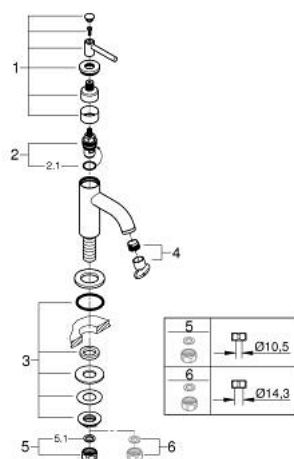

20 658 DL0 ATRIO ROBINET 1/2"

DESCRIPTION DU PRODUIT

- tête céramique 1/2"; - 90°
- finition GROHE LongLife
- GROHE EcoJoy économie d'eau
- maximum flow rate (at 3 bar): 5 l/min
- système de montage rapide
- mousseur
- bec fixe
- croisillons leviers

20 658 DL0 ATRIO ROBINET 1/2"

PIÈCES DE RECHANGE

- 1: Poignées croisillons lota (Numéro de commande 14216DL0)
- 2: Tête à disques en céramique 1/2" (Numéro de commande 45882000)
- 2.1: Joint torique 18,2 x 1,7 (Numéro de commande 0392400M)
- 3: Fixation M26x1,5 (Numéro de commande 45004000)
- 4: Brise-jet laminaire (Numéro de commande 48408000)
- 5: Bague fileté 1/2" (Numéro de commande 1290100M)
- 5.1: Joint fibre 15x21 (Numéro de commande 0138900M)
- 6: Ecrou 1/2" x 14,5 mm (Numéro de commande 1290200M)*