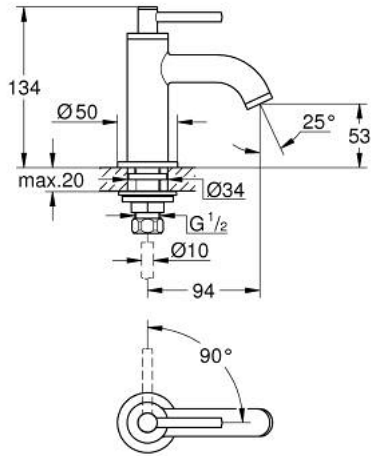

Pure Freude
an Wasser

حنفية 1/2 بوصة ATRIO 20 658 GL0

وصف المنتج

• الجزء العلوي 1/2 بوصة 90 درجة

• طلاء GROHE LongLife

• تقنية GROHE EcoJoy للمياه أقل وتدفق ممتاز

• maximum flow rate (at 3 bar): 5 l/min

• نظام تركيب سريع

• مرغي المياه

• صنوبر ثابت

• مع مقبض بذراع

حنفية 1/2 بوصة ATRIO 20 658 GL0

قطع الغيار:

1: مقابض بذراع (14216GL0 رقم الطلب:-)

2: جزء علوي سيراميك 1/2 بوصة (45882000 رقم الطلب:-)

2.1: حلقة دائرية بقطر 18.2 x قطر (0392400M رقم الطلب:-) 1.7

3: طقم تركيب ساق (45004000 رقم الطلب:-)

4: وحدة استقامة تدفق Laminar (48408000 رقم الطلب:-)

5: صامولة إقتران 1/2 بوصة (1290100M رقم الطلب:-)

5.1: عازل ليفي بقطر 18.5 x قطر (0138900M رقم الطلب:-) 12 x 2

6: صامولة إقتران 1/2 بوصة 14.5 x ملم* (1290200M رقم الطلب:-)