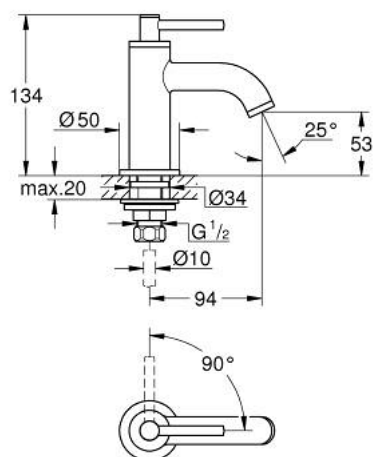

20 658 GL0 ATRIO ROBINET 1/2"

DESCRIPTION DU PRODUIT

- tête céramique 1/2"; - 90°
- finition GROHE LongLife
- GROHE EcoJoy économie d'eau
- maximum flow rate (at 3 bar): 5 l/min
- système de montage rapide
- mousseur
- bec fixe
- croisillons leviers

20 658 GL0 ATRIO ROBINET 1/2"

PIÈCES DE RECHANGE

- 1: Poignées croisillons lota (Numéro de commande 14216GL0)
- 2: Tête à disques en céramique 1/2" (Numéro de commande 45882000)
- 2.1: Joint torique 18,2 x 1,7 (Numéro de commande 0392400M)
- 3: Fixation M26x1,5 (Numéro de commande 45004000)
- 4: Brise-jet laminaire (Numéro de commande 48408000)
- 5: Bague fileté 1/2" (Numéro de commande 1290100M)
- 5.1: Joint fibre 15x21 (Numéro de commande 0138900M)
- 6: Ecrou 1/2" x 14,5 mm (Numéro de commande 1290200M)*