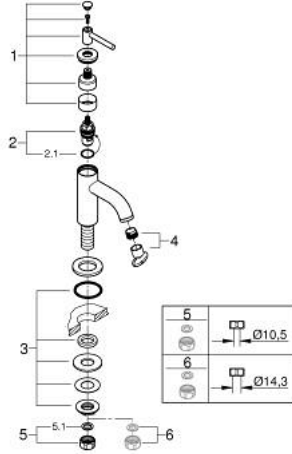

حنفية 1/2 بوصة ATRIO 20 658 GN0

وصف المنتج

• الجزء العلوي 1/2 بوصة 90 درجة

• طلاء GROHE LongLife

• تقنية GROHE EcoJoy للمياه أقل وتدفق ممتاز

• maximum flow rate (at 3 bar): 5 l/min

• نظام تركيب سريع

• مرغي المياه

• صنوبر ثابت

• مع مقبض بذراع

حنفية 1/2 بوصة ATRIO 20 658 GN0

قطع الغيار:

1: مقابض بذراع (14216GN0 رقم الطلب:-).

2: جزء علوي سيراميك 1/2 بوصة (45882000 رقم الطلب:-).

2.1: حلقة دائرية بقطر 18.2 x قطر (0392400M رقم الطلب:-) 1.7

3: طقم تركيب ساق (45004000 رقم الطلب:-).

4: وحدة استقامة تدفق (48408000 رقم الطلب:-) Laminar

5: صامولة إقتران 1/2 بوصة (1290100M رقم الطلب:-).

5.1: عازل ليفي بقطر 18.5 x قطر (0138900M رقم الطلب:-) 12 x 2

6: صامولة إقتران 1/2 بوصة 14.5 x ملم* (1290200M رقم الطلب:-).

* إكسسوارات* اختيارية*