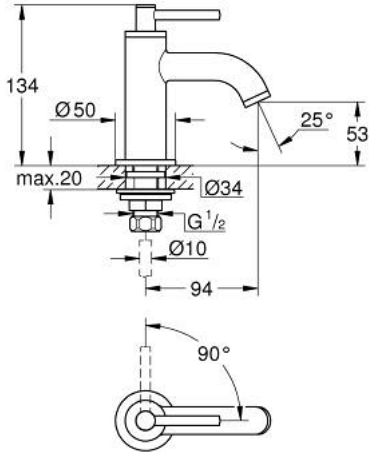

حنفية 1/2 بوصة ATRIO 20 658 GN0

وصف المنتج

• الجزء العلوي 1/2 بوصة 90 درجة

• طلاء GROHE LongLife

• تقنية GROHE EcoJoy للمياه أقل وتدفق ممتاز

• maximum flow rate (at 3 bar): 5 l/min

• نظام تركيب سريع

• مرغي المياه

• صنوبر ثابت

• مع مقبض بذراع

حنفية 1/2 بوصة ATRIO 20 658 GN0

قطع الغيار:

1: مقابض بذراع (14216GN0 رقم الطلب:-).

2: جزء علوي سيراميك 1/2 بوصة (45882000 رقم الطلب:-).

2.1: حلقة دائرية بقطر 18.2 x قطر (0392400M رقم الطلب:-) 1.7

3: طقم تركيب ساق (45004000 رقم الطلب:-).

4: وحدة استقامة تدفق (48408000 رقم الطلب:-) Laminar

5: صامولة إقتران 1/2 بوصة (1290100M رقم الطلب:-).

5.1: عازل ليفي بقطر 18.5 x قطر (0138900M رقم الطلب:-) 12 x 2

6: صامولة إقتران 1/2 بوصة 14.5 x ملم* (1290200M رقم الطلب:-).

* إكسسوارات* اختيارية*