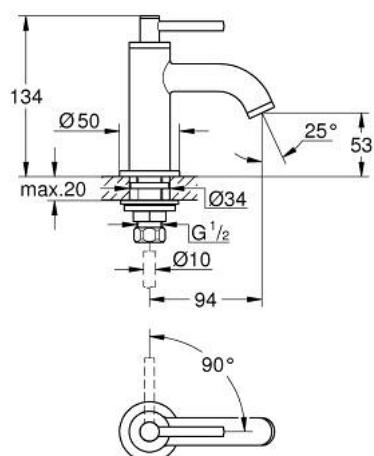

20 658 GN0 ATRIO ROBINET 1/2"

DESCRIPTION DU PRODUIT

- tête céramique 1/2"; - 90°
- finition GROHE LongLife
- GROHE EcoJoy économie d'eau
- maximum flow rate (at 3 bar): 5 l/min
- système de montage rapide
- mousseur
- bec fixe
- croisillons leviers

20 658 GN0 ATRIO ROBINET 1/2"

PIÈCES DE RECHANGE

- 1: Poignées croisillons lota (Numéro de commande 14216GN0)
- 2: Tête à disques en céramique 1/2" (Numéro de commande 45882000)
- 2.1: Joint torique 18,2 x 1,7 (Numéro de commande 0392400M)
- 3: Fixation M26x1,5 (Numéro de commande 45004000)
- 4: Brise-jet laminaire (Numéro de commande 48408000)
- 5: Bague fileté 1/2" (Numéro de commande 1290100M)
- 5.1: Joint fibre 15x21 (Numéro de commande 0138900M)
- 6: Ecrou 1/2" x 14,5 mm (Numéro de commande 1290200M)*