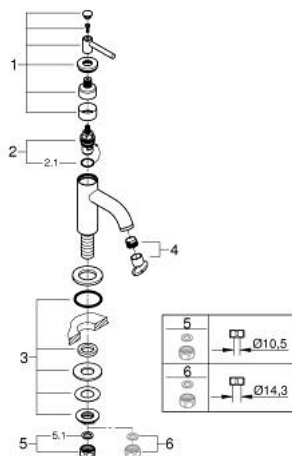

20 658 GN0 ATRIO ROBINET 1/2"

DESCRIPTION DU PRODUIT

- tête céramique 1/2"; - 90°
- finition GROHE LongLife
- GROHE EcoJoy économie d'eau
- maximum flow rate (at 3 bar): 5 l/min
- système de montage rapide
- mousseur
- bec fixe
- croisillons leviers

20 658 GN0 ATRIO ROBINET 1/2"

PIÈCES DE RECHANGE

- 1: Poignées croisillons lota (Numéro de commande 14216GN0)
- 2: Tête à disques en céramique 1/2" (Numéro de commande 45882000)
- 2.1: Joint torique 18,2 x 1,7 (Numéro de commande 0392400M)
- 3: Fixation M26x1,5 (Numéro de commande 45004000)
- 4: Brise-jet laminaire (Numéro de commande 48408000)
- 5: Bague fileté 1/2" (Numéro de commande 1290100M)
- 5.1: Joint fibre 15x21 (Numéro de commande 0138900M)
- 6: Ecrou 1/2" x 14,5 mm (Numéro de commande 1290200M)*