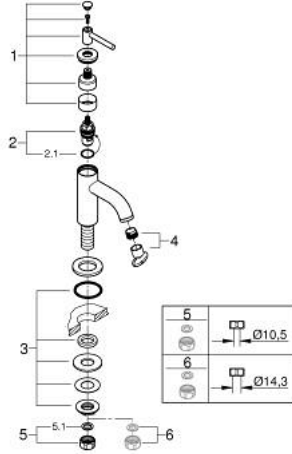

Pure Freude
an Wasser

حنفية 1/2 بوصة ATRIO 20 658 MG0

وصف المنتج

• الجزء العلوي 1/2 بوصة 90 درجة

• طلاء GROHE LongLife

• تقنية GROHE EcoJoy للمياه أقل وتدفق ممتاز

• maximum flow rate (at 3 bar): 5 l/min

• نظام تركيب سريع

• مرغي المياه

• صنوبر ثابت

• مع مقبض بذراع

حنفية 1/2 بوصة ATRIO 20 658 MG0

قطع الغيار:

1: مقابض بذراع (14216MG0 رقم الطلب):

2: جزء علوي سيراميك 1/2 بوصة (45882000 رقم الطلب):

2.1: حلقة دائرية بقطر 18.2 x قطر (0392400M رقم الطلب):

3: طقم تركيب ساق (45004000 رقم الطلب):

4: وحدة استقامة تدفق Laminar (48408000 رقم الطلب):

5: صامولة إقتران 1/2 بوصة (1290100M رقم الطلب):

5.1: عازل ليفي بقطر 18.5 x قطر (0138900M رقم الطلب):

6: صامولة إقتران 1/2 بوصة 14.5 x ملم* (1290200M رقم الطلب):