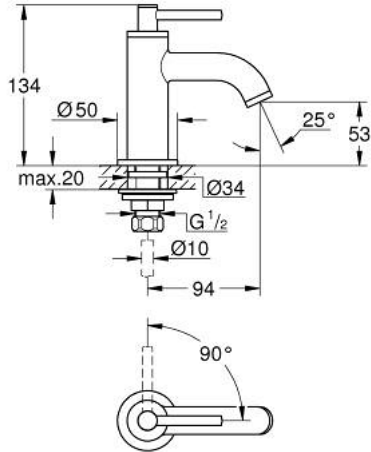

Pure Freude
an Wasser

حنفية 1/2 بوصة ATRIO 20 658 MG0

وصف المنتج

• الجزء العلوي 1/2 بوصة 90 درجة

• طلاء GROHE LongLife

• تقنية GROHE EcoJoy للمياه أقل وتدفق ممتاز

• maximum flow rate (at 3 bar): 5 l/min

• نظام تركيب سريع

• مرغي المياه

• صنوبر ثابت

• مع مقبض بذراع

حنفية 1/2 بوصة ATRIO 20 658 MG0

قطع الغيار:

1: مقابض بذراع (14216MG0 رقم الطلب):

2: جزء علوي سيراميك 1/2 بوصة (45882000 رقم الطلب):

2.1: حلقة دائرية بقطر 18.2 x قطر (0392400M رقم الطلب):

3: طقم تركيب ساق (45004000 رقم الطلب):

4: وحدة استقامة تدفق Laminar (48408000 رقم الطلب):

5: صامولة إقتران 1/2 بوصة (1290100M رقم الطلب):

5.1: عازل ليفي بقطر 18.5 x قطر (0138900M رقم الطلب):

6: صامولة إقتران 1/2 بوصة 14.5 x ملم* (1290200M رقم الطلب):