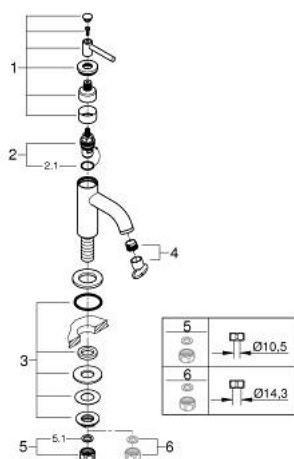

20 658 MG0 ATRIO ROBINET 1/2"

DESCRIPTION DU PRODUIT

- tête céramique 1/2"; - 90°
- finition GROHE LongLife
- GROHE EcoJoy économie d'eau
- maximum flow rate (at 3 bar): 5 l/min
- système de montage rapide
- mousseur
- bec fixe
- croisillons leviers

20 658 MG0 ATRIO ROBINET 1/2"

PIÈCES DE RECHANGE

- 1: Poignées croisillons lota (Numéro de commande 14216MG0)
- 2: Tête à disques en céramique 1/2" (Numéro de commande 45882000)
- 2.1: Joint torique 18,2 x 1,7 (Numéro de commande 0392400M)
- 3: Fixation M26x1,5 (Numéro de commande 45004000)
- 4: Brise-jet laminaire (Numéro de commande 48408000)
- 5: Bague fileté 1/2" (Numéro de commande 1290100M)
- 5.1: Joint fibre 15x21 (Numéro de commande 0138900M)
- 6: Ecrou 1/2" x 14,5 mm (Numéro de commande 1290200M)*