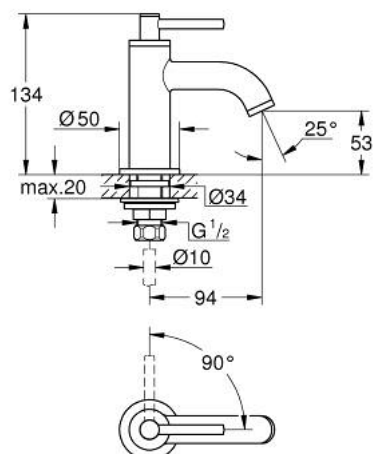

20 658 MG0 ATRIO ROBINET 1/2"

DESCRIPTION DU PRODUIT

- tête céramique 1/2"; - 90°
- finition GROHE LongLife
- GROHE EcoJoy économie d'eau
- maximum flow rate (at 3 bar): 5 l/min
- système de montage rapide
- mousseur
- bec fixe
- croisillons leviers

20 658 MG0 ATRIO ROBINET 1/2"

PIÈCES DE RECHANGE

- 1: Poignées croisillons lota (Numéro de commande 14216MG0)
- 2: Tête à disques en céramique 1/2" (Numéro de commande 45882000)
- 2.1: Joint torique 18,2 x 1,7 (Numéro de commande 0392400M)
- 3: Fixation M26x1,5 (Numéro de commande 45004000)
- 4: Brise-jet laminaire (Numéro de commande 48408000)
- 5: Bague fileté 1/2" (Numéro de commande 1290100M)
- 5.1: Joint fibre 15x21 (Numéro de commande 0138900M)
- 6: Ecrou 1/2" x 14,5 mm (Numéro de commande 1290200M)*