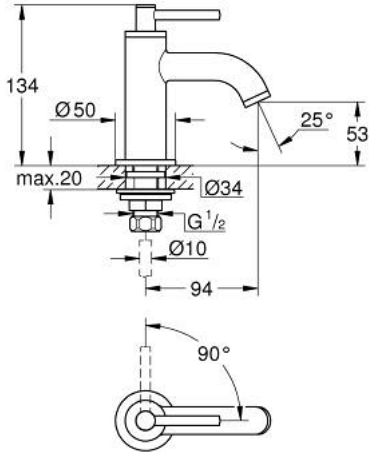

Pure Freude
an Wasser

حنفية 1/2 بوصة ATRIO 20 658 MS0

وصف المنتج

• الجزء العلوي 1/2 بوصة 90 درجة

• طلاء GROHE LongLife

• تقنية GROHE EcoJoy للمياه أقل وتدفق ممتاز

• maximum flow rate (at 3 bar): 5 l/min

• نظام تركيب سريع

• مرغي المياه

• صنوبر ثابت

• مع مقبض بذراع

بوصة 1/2 حنفية ATRIO 20 658 MS0

قطع الغيار:

1: مقابض بذراع (14216MS0 رقم الطلب:-).

2: جزء علوي سيراميك 1/2 بوصة (45882000 رقم الطلب:-).

2.1: حلقة دائرية بقطر 18.2 x قطر (0392400M رقم الطلب:-) 1.7

3: طقم تركيب ساق (45004000 رقم الطلب:-).

4: وحدة استقامة تدفق (48408000 رقم الطلب:-) Laminar

5: صامولة إقتران 1/2 بوصة (1290100M رقم الطلب:-).

5.1: عازل ليفي بقطر 18.5 x قطر (0138900M رقم الطلب:-) 12 x 2

6: صامولة إقتران 1/2 بوصة 14.5 x ملم* (1290200M رقم الطلب:-).

* إكسسوارات* اختيارية*