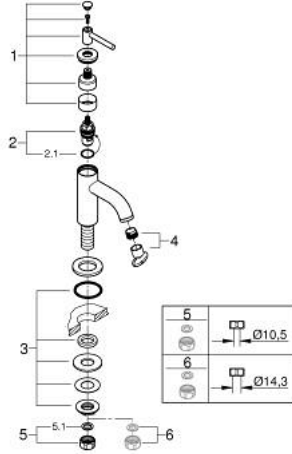

Pure Freude
an Wasser

حنفية 1/2 بوصة ATRIO 20 658 MS0

وصف المنتج

• الجزء العلوي 1/2 بوصة 90 درجة

• طلاء GROHE LongLife

• تقنية GROHE EcoJoy للمياه أقل وتدفق ممتاز

• maximum flow rate (at 3 bar): 5 l/min

• نظام تركيب سريع

• مرغي المياه

• صنوبر ثابت

• مع مقبض بذراع

بوصة 1/2 حنفية ATRIO 20 658 MS0

قطع الغيار:

1: مقابض بذراع (14216MS0 رقم الطلب:-).

2: جزء علوي سيراميك 1/2 بوصة (45882000 رقم الطلب:-).

2.1: حلقة دائرية بقطر 18.2 x قطر (0392400M رقم الطلب:-) 1.7

3: طقم تركيب ساق (45004000 رقم الطلب:-).

4: وحدة استقامة تدفق (48408000 رقم الطلب:-) Laminar

5: صامولة إقتران 1/2 بوصة (1290100M رقم الطلب:-).

5.1: عازل ليفي بقطر 18.5 x قطر (0138900M رقم الطلب:-) 12 x 2

6: صامولة إقتران 1/2 بوصة 14.5 x ملم* (1290200M رقم الطلب:-).

* إكسسوارات* اختيارية*