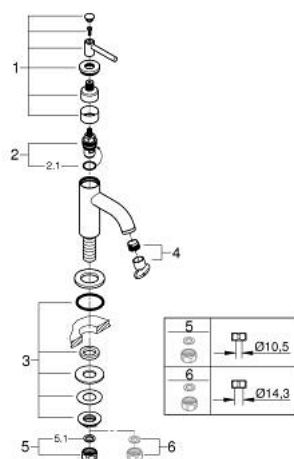

20 658 MS0 ATRIO ROBINET 1/2"

DESCRIPTION DU PRODUIT

- tête céramique 1/2"; - 90°
- finition GROHE LongLife
- GROHE EcoJoy économie d'eau
- maximum flow rate (at 3 bar): 5 l/min
- système de montage rapide
- mousseur
- bec fixe
- croisillons leviers

20 658 MS0 ATRIO ROBINET 1/2"

PIÈCES DE RECHANGE

- 1: Poignées croisillons lota (Numéro de commande 14216MS0)
- 2: Tête à disques en céramique 1/2" (Numéro de commande 45882000)
- 2.1: Joint torique 18,2 x 1,7 (Numéro de commande 0392400M)
- 3: Fixation M26x1,5 (Numéro de commande 45004000)
- 4: Brise-jet laminaire (Numéro de commande 48408000)
- 5: Bague fileté 1/2" (Numéro de commande 1290100M)
- 5.1: Joint fibre 15x21 (Numéro de commande 0138900M)
- 6: Ecrou 1/2" x 14,5 mm (Numéro de commande 1290200M)*