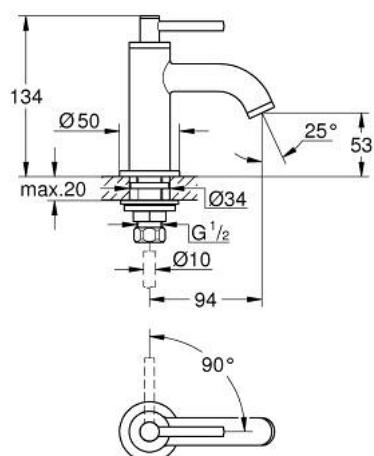

20 658 MS0 ATRIO ROBINET 1/2"

DESCRIPTION DU PRODUIT

- tête céramique 1/2"; - 90°
- finition GROHE LongLife
- GROHE EcoJoy économie d'eau
- maximum flow rate (at 3 bar): 5 l/min
- système de montage rapide
- mousseur
- bec fixe
- croisillons leviers

20 658 MS0 ATRIO ROBINET 1/2"

PIÈCES DE RECHANGE

- 1: Poignées croisillons lota (Numéro de commande 14216MS0)
- 2: Tête à disques en céramique 1/2" (Numéro de commande 45882000)
- 2.1: Joint torique 18,2 x 1,7 (Numéro de commande 0392400M)
- 3: Fixation M26x1,5 (Numéro de commande 45004000)
- 4: Brise-jet laminaire (Numéro de commande 48408000)
- 5: Bague fileté 1/2" (Numéro de commande 1290100M)
- 5.1: Joint fibre 15x21 (Numéro de commande 0138900M)
- 6: Ecrou 1/2" x 14,5 mm (Numéro de commande 1290200M)*