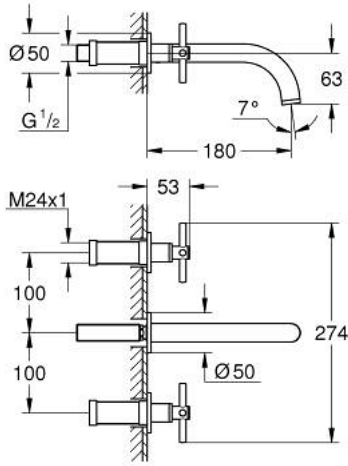

ATRIO 20 661 000 خلاط حوض بثلاث فتحات
/ مقاس متوسط

وصف المنتج

• مثبت على الجدار

• for use with rough-in set 29 025 002

• 90 - درجة

• صمامات مياه ساخنة/ باردة بأجزاء علوية من السيراميك 1/2 بوصة

• طلاء كروم GROHE LongLife

• تقنية GROHE EcoJoy لمياه أقل وتدفق ممتاز

• maximum flow rate (at 3 bar): 5 l/min

• المسافة الوسطى 200 مم

• بروز 180 مم

• مع مقابض عرضية

• without roughing-in set 29 025 002 (please order separately)

(بارد)، طقم واحد من دون علامات.

• مدرج طقمان مختلفان من الأغطية. طقم واحد بعلامة "H" (ساخن) و "C"