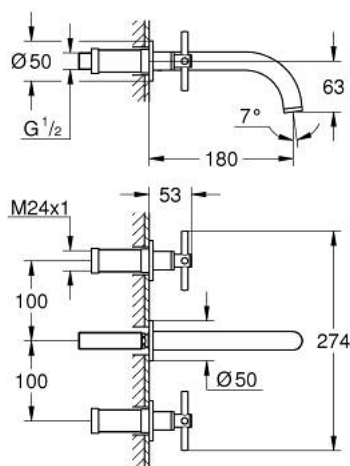

20 661 000 ATRIO MÉLANGEUR 3 TROUS 1/2" LAVABO TAILLE M

DESCRIPTION DU PRODUIT

- montage mural
- à associer avec 29 025 002
- têtes céramique 1/2" - 90°
- GROHE LongLife finition durable
- GROHE EcoJoy économie d'eau
- maximum flow rate (at 3 bar): 5 l/min
- entraxe 200 mm
- saillie 180 mm
- avec croisillons
- livré sans corps encastré 29 025 002 (à commander séparément)
- deux différents sets de finitions sont inclus : un set avec les marquages "H" pour eau chaude et "C" pour eau froide et un set sans aucun marquage

20 661 000 **ATRIO MÉLANGEUR 3 TROUS 1/2" LAVABO**
TAILLE M

PIÈCES DE RECHANGE

- 1: Allonge de tige (Numéro de commande 45988000)
- 2: Poignées croisillons Y (Numéro de commande 14215000)
- 3: Bec (Numéro de commande 1013440000)
- 3.1: Brise-jet laminaire (Numéro de commande 48408000)
- 4: Nipple (Numéro de commande 1013459990)