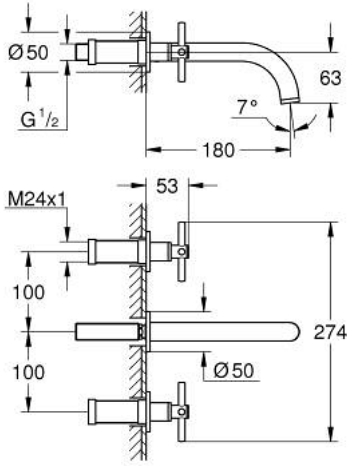

ATRIO 20 661 AL0 خلاط حوض بثلاث فتحات  
/ مقاس متوسط

وصف المنتج:

• مثبت على الجدار

• for use with rough-in set 29 025 002

• 90 - درجة

• صمامات مياه ساخنة/ باردة بأجزاء علوية من السيراميك 1/2 بوصة

• طلاء GROHE LongLife

• تقنية GROHE EcoJoy لمياه أقل وتدفق ممتاز

• maximum flow rate (at 3 bar): 5 l/min

• المسافة الوسطى 200 مم

• بروز 180 مم

• مع مقابض عرضية

• without roughing-in set 29 025 002 (please order separately)

(بارد)، طقم واحد من دون علامات.

• مدرج طقمان مختلفان من الأغطية. طقم واحد بعلامة "H" (ساخن) و "C"

ATRIO 20 661 AL0 خلاط حوض بثلاث فتحات  
/ مقاس متوسط

قطع الغيار:

1: تطويلة للمحور (رقم الطلب: 45988000)

2: مقابض متعارضة (رقم الطلب: 14215AL0)

3: خلاط (رقم الطلب: 101344AL00)

3.1: وحدة استقامة تدفق (رقم الطلب: 48408000) Laminar

4: نبلة وصلة (رقم الطلب: 1013459990)