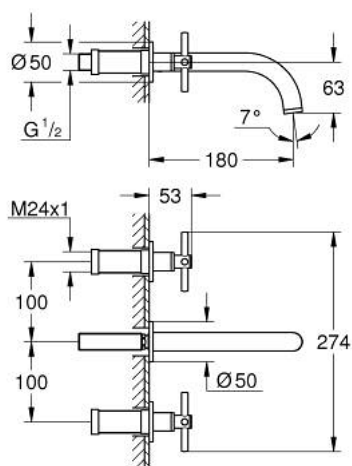

20 661 AL0 ATRIO MÉLANGEUR 3 TROUS 1/2" LAVABO TAILLE M

DESCRIPTION DU PRODUIT

- montage mural
- à associer avec 29 025 002
- têtes céramique 1/2" - 90°
- finition GROHE LongLife
- GROHE EcoJoy économie d'eau
- maximum flow rate (at 3 bar): 5 l/min
- entraxe 200 mm
- saillie 180 mm
- avec croisillons
- livré sans corps encastré 29 025 002 (à commander séparément)
- deux différents sets de finitions sont inclus : un set avec les marquages "H" pour eau chaude et "C" pour eau froide et un set sans aucun marquage

20 661 AL0 **ATRIO MÉLANGEUR 3 TROUS 1/2" LAVABO**
TAILLE M

PIÈCES DE RECHANGE

- 1: Allonge de tige (Numéro de commande 45988000)
- 2: Poignées croisillons Y (Numéro de commande 14215AL0)
- 3: Bec (Numéro de commande 101344AL00)
- 3.1: Brise-jet laminaire (Numéro de commande 48408000)
- 4: Nipple (Numéro de commande 1013459990)