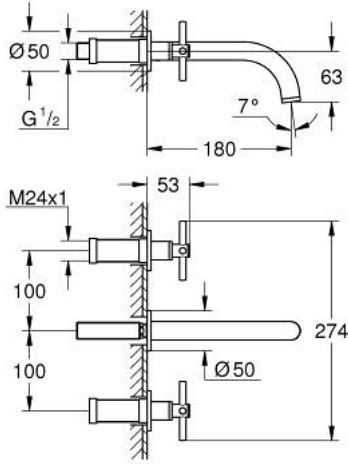

ATRIO 20 661 DA0 مقاس متوسط / خراط حوض بثلاث فتحات

وصف المنتج

• مثبت على الجدار

• for use with rough-in set 29 025 002

• 90 - درجة

• صمامات مياه ساخنة/ باردة بأجزاء علوية من السيراميك 1/2 بوصة

• طلاء GROHE LongLife

• تقنية GROHE EcoJoy لمياه أقل وتدفق ممتاز

• maximum flow rate (at 3 bar): 5 l/min

• المسافة الوسطى 200 مم

• بروز 180 مم

• مع مقابض عرضية

• without roughing-in set 29 025 002 (please order separately)

• (بارد،) طقم واحد من دون علامات.

• مدرج طقمان مختلفان من الأغطية. طقم واحد بعلامة "H" (ساخن) و "C"

ATRIO 20 661 DA0 خلاط حوض بثلاث فتحات
/ مقاس متوسط

قطع الغيار:

1: تطويلة للمحور (رقم الطلب: 45988000)

2: مقابض متعارضة (رقم الطلب: 14215DA0)

3: خلاط (رقم الطلب: 101344DA00)

3.1: وحدة استقامة تدفق (رقم الطلب: 48408000) Laminar

4: نبلة وصلة (رقم الطلب: 1013459990)