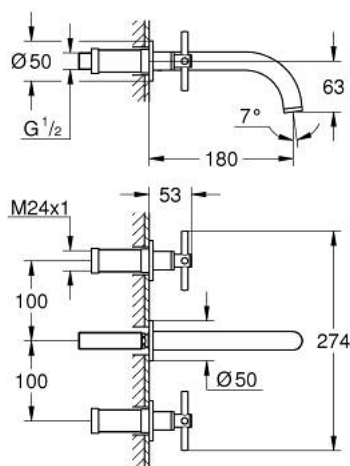

20 661 DA0 ATRIO MÉLANGEUR 3 TROUS 1/2" LAVABO TAILLE M

DESCRIPTION DU PRODUIT

- montage mural
- à associer avec 29 025 002
- têtes céramique 1/2" - 90°
- finition GROHE LongLife
- GROHE EcoJoy économie d'eau
- maximum flow rate (at 3 bar): 5 l/min
- entraxe 200 mm
- saillie 180 mm
- avec croisillons
- livré sans corps encastré 29 025 002 (à commander séparément)
- deux différents sets de finitions sont inclus : un set avec les marquages "H" pour eau chaude et "C" pour eau froide et un set sans aucun marquage

20 661 DA0 **ATRIO MÉLANGEUR 3 TROUS 1/2" LAVABO**
TAILLE M

PIÈCES DE RECHANGE

- 1: Allonge de tige (Numéro de commande 45988000)
- 2: Poignées croisillons Y (Numéro de commande 14215DA0)
- 3: Bec (Numéro de commande 101344DA00)
- 3.1: Brise-jet laminaire (Numéro de commande 48408000)
- 4: Nipple (Numéro de commande 1013459990)