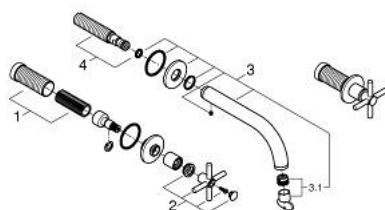

20 661 DA0 ATRIO MÉLANGEUR 3 TROUS 1/2" LAVABO TAILLE M

DESCRIPTION DU PRODUIT

- montage mural
- à associer avec 29 025 002
- têtes céramique 1/2" - 90°
- finition GROHE LongLife
- GROHE EcoJoy économie d'eau
- maximum flow rate (at 3 bar): 5 l/min
- entraxe 200 mm
- saillie 180 mm
- avec croisillons
- livré sans corps encastré 29 025 002 (à commander séparément)
- deux différents sets de finitions sont inclus : un set avec les marquages "H" pour eau chaude et "C" pour eau froide et un set sans aucun marquage

20 661 DA0 **ATRIO MÉLANGEUR 3 TROUS 1/2" LAVABO**
TAILLE M

PIÈCES DE RECHANGE

- 1: Allonge de tige (Numéro de commande 45988000)
- 2: Poignées croisillons Y (Numéro de commande 14215DA0)
- 3: Bec (Numéro de commande 101344DA00)
- 3.1: Brise-jet laminaire (Numéro de commande 48408000)
- 4: Nipple (Numéro de commande 1013459990)