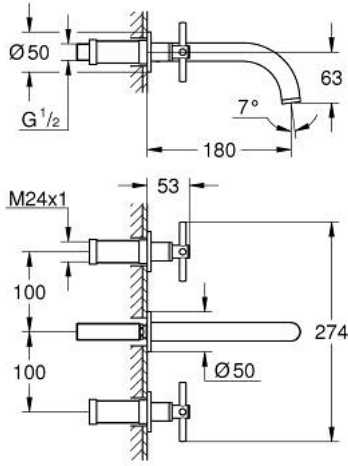

ATRIO 20 661 DC0 مقاس متوسط / خراط حوض بثلاث فتحات

وصف المنتج:

• مثبت على الجدار

• for use with rough-in set 29 025 002

• 90 - درجة

• صمامات مياه ساخنة/ باردة بأجزاء علوية من السيراميك 1/2 بوصة

• طلاء GROHE LongLife

• تقنية GROHE EcoJoy لمياه أقل وتدفق ممتاز

• maximum flow rate (at 3 bar): 5 l/min

• المسافة الوسطى 200 مم

• بروز 180 مم

• مع مقابض عرضية

• without roughing-in set 29 025 002 (please order separately)

(بارد)، طقم واحد من دون علامات.

• مدرج طقمان مختلفان من الأغطية. طقم واحد بعلامة "H" (ساخن) و "C"