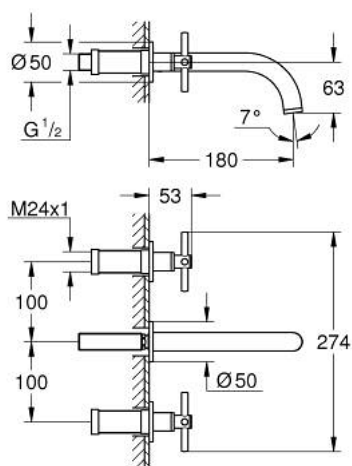

20 661 DC0 ATRIO MÉLANGEUR 3 TROUS 1/2" LAVABO TAILLE M

DESCRIPTION DU PRODUIT

- montage mural
- à associer avec 29 025 002
- têtes céramique 1/2" - 90°
- finition GROHE LongLife
- GROHE EcoJoy économie d'eau
- maximum flow rate (at 3 bar): 5 l/min
- entraxe 200 mm
- saillie 180 mm
- avec croisillons
- livré sans corps encastré 29 025 002 (à commander séparément)
- deux différents sets de finitions sont inclus : un set avec les marquages "H" pour eau chaude et "C" pour eau froide et un set sans aucun marquage

20 661 DC0 ATRIO MÉLANGEUR 3 TROUS 1/2" LAVABO TAILLE M

PIÈCES DE RECHANGE

- 1: Allonge de tige (Numéro de commande 45988000)
- 2: Poignées croisillons Y (Numéro de commande 14215DC0)
- 3: Bec (Numéro de commande 101344DC00)
- 3.1: Brise-jet laminaire (Numéro de commande 48408000)
- 4: Nipple (Numéro de commande 1013459990)