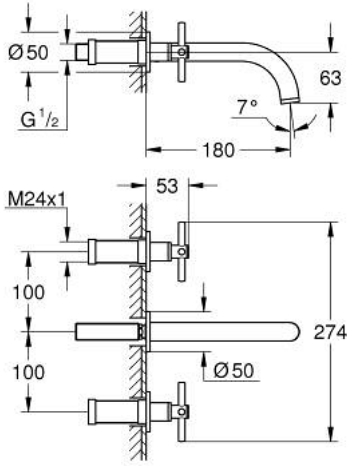

ATRIO 20 661 DL0 خلاط حوض بثلاث فتحات / مقاس متوسط

وصف المنتج:

• مثبت على الجدار

• for use with rough-in set 29 025 002

• 90 - درجة

• صمامات مياه ساخنة/ باردة بأجزاء علوية من السيراميك 1/2 بوصة

• طلاء GROHE LongLife

• تقنية GROHE EcoJoy لمياه أقل وتدفق ممتاز

• maximum flow rate (at 3 bar): 5 l/min

• المسافة الوسطى 200 مم

• بروز 180 مم

• مع مقابض عرضية

• without roughing-in set 29 025 002 (please order separately)

(بارد)، طقم واحد من دون علامات.

• مدرج طقمان مختلفان من الأغطية. طقم واحد بعلامة "H" (ساخن) و "C"