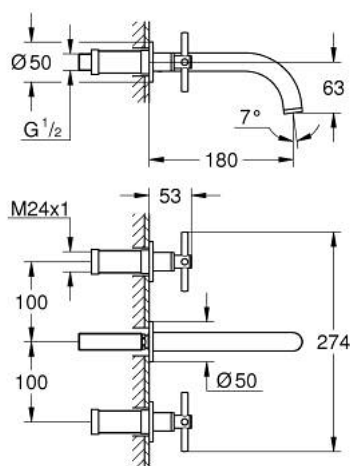

## 20 661 DL0 ATRIO MÉLANGEUR 3 TROUS 1/2" LAVABO TAILLE M

### DESCRIPTION DU PRODUIT

- montage mural
- à associer avec 29 025 002
- têtes céramique 1/2" - 90°
- finition GROHE LongLife
- GROHE EcoJoy économie d'eau
- maximum flow rate (at 3 bar): 5 l/min
- entraxe 200 mm
- saillie 180 mm
- avec croisillons
- livré sans corps encastré 29 025 002 (à commander séparément)
- deux différents sets de finitions sont inclus : un set avec les marquages "H" pour eau chaude et "C" pour eau froide et un set sans aucun marquage

20 661 DL0 **ATRIO MÉLANGEUR 3 TROUS 1/2" LAVABO**  
**TAILLE M**

**PIÈCES DE RECHANGE**

- 1: Allonge de tige (Numéro de commande 45988000)
- 2: Poignées croisillons Y (Numéro de commande 14215DL0)
- 3: Bec (Numéro de commande 101344DL00)
- 3.1: Brise-jet laminaire (Numéro de commande 48408000)
- 4: Nipple (Numéro de commande 1013459990)