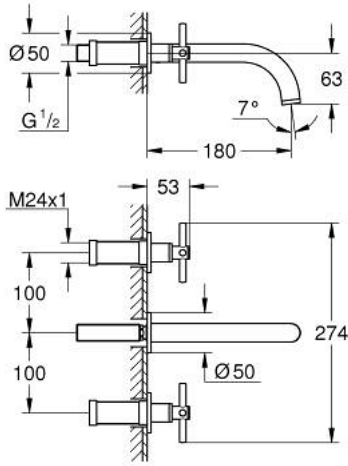

ATRIO 20 661 GL0 خلاط حوض بثلاث فتحات
/ مقاس متوسط

وصف المنتج

• مثبت على الجدار

• for use with rough-in set 29 025 002

• 90 - درجة

• صمامات مياه ساخنة/ باردة بأجزاء علوية من السيراميك 1/2 بوصة

• طلاء GROHE LongLife

• تقنية GROHE EcoJoy لمياه أقل وتدفق ممتاز

• maximum flow rate (at 3 bar): 5 l/min

• المسافة الوسطى 200 مم

• بروز 180 مم

• مع مقابض عرضية

• without roughing-in set 29 025 002 (please order separately)

(بارد)، طقم واحد من دون علامات.

• مدرج طقمان مختلفان من الأغطية. طقم واحد بعلامة "H" (ساخن) و "C"

ATRIO 20 661 GL0 خلط حوض بثلاث فتحات
/ مقاس متوسط

قطع الغيار:

1: تطويلة للمحور (رقم الطلب: 45988000)

2: مقابض متعارضة (رقم الطلب: 14215GL0)

3: خلط (رقم الطلب: 101344GL00)

3.1: وحدة استقامة تدفق (رقم الطلب: 48408000) Laminar

4: نبلة وصلة (رقم الطلب: 1013459990)