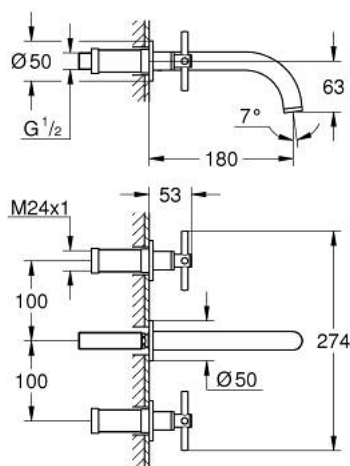

20 661 GL0 ATRIO MÉLANGEUR 3 TROUS 1/2" LAVABO TAILLE M

DESCRIPTION DU PRODUIT

- montage mural
- à associer avec 29 025 002
- têtes céramique 1/2" - 90°
- finition GROHE LongLife
- GROHE EcoJoy économie d'eau
- maximum flow rate (at 3 bar): 5 l/min
- entraxe 200 mm
- saillie 180 mm
- avec croisillons
- livré sans corps encastré 29 025 002 (à commander séparément)
- deux différents sets de finitions sont inclus : un set avec les marquages "H" pour eau chaude et "C" pour eau froide et un set sans aucun marquage

20 661 GL0 **ATRIO MÉLANGEUR 3 TROUS 1/2" LAVABO**
TAILLE M

PIÈCES DE RECHANGE

- 1: Allonge de tige (Numéro de commande 45988000)
- 2: Poignées croisillons Y (Numéro de commande 14215GL0)
- 3: Bec (Numéro de commande 101344GL00)
- 3.1: Brise-jet laminaire (Numéro de commande 48408000)
- 4: Nipple (Numéro de commande 1013459990)