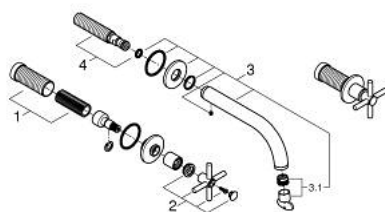

20 661 GL0 ATRIO MÉLANGEUR 3 TROUS 1/2" LAVABO TAILLE M

DESCRIPTION DU PRODUIT

- montage mural
- à associer avec 29 025 002
- têtes céramique 1/2" - 90°
- finition GROHE LongLife
- GROHE EcoJoy économie d'eau
- maximum flow rate (at 3 bar): 5 l/min
- entraxe 200 mm
- saillie 180 mm
- avec croisillons
- livré sans corps encastré 29 025 002 (à commander séparément)
- deux différents sets de finitions sont inclus : un set avec les marquages "H" pour eau chaude et "C" pour eau froide et un set sans aucun marquage

20 661 GL0 **ATRIO MÉLANGEUR 3 TROUS 1/2" LAVABO**
TAILLE M

PIÈCES DE RECHANGE

- 1: Allonge de tige (Numéro de commande 45988000)
- 2: Poignées croisillons Y (Numéro de commande 14215GL0)
- 3: Bec (Numéro de commande 101344GL00)
- 3.1: Brise-jet laminaire (Numéro de commande 48408000)
- 4: Nipple (Numéro de commande 1013459990)