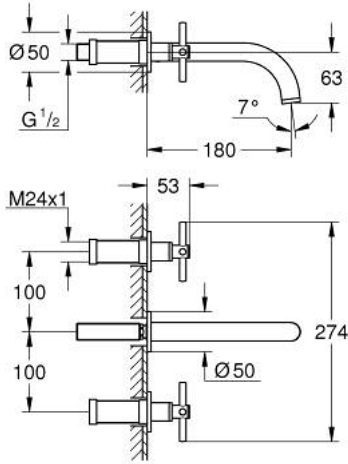

ATRIO 20 661 GN0 مقاس متوسط /

وصف المنتج

• مثبت على الجدار

• for use with rough-in set 29 025 002

• 90 - درجة

• صمامات مياه ساخنة/ باردة بأجزاء علوية من السيراميك 1/2 بوصة

• طلاء GROHE LongLife

• تقنية GROHE EcoJoy لمياه أقل وتدفق ممتاز

• maximum flow rate (at 3 bar): 5 l/min

• المسافة الوسطى 200 مم

• بروز 180 مم

• مع مقابض عرضية

• without roughing-in set 29 025 002 (please order separately)

(بارد)، طقم واحد من دون علامات.

• مدرج طقمان مختلفان من الأغطية. طقم واحد بعلامة "H" (ساخن) و "C"

ATRIO 20 661 GN0 خلاط حوض بثلاث فتحات
/ مقاس متوسط

قطع الغيار:

1: تطويلة للمحور (رقم الطلب: 45988000)

2: مقابض متعارضة (رقم الطلب: 14215GN0)

3: خلاط (رقم الطلب: 101344GN00)

3.1: وحدة استقامة تدفق (رقم الطلب: 48408000) Laminar

4: نبلة وصلة (رقم الطلب: 1013459990)