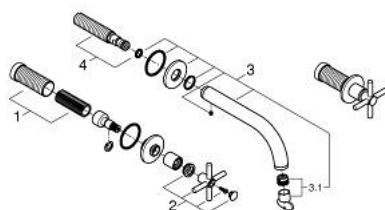

20 661 GN0 ATRIO MÉLANGEUR 3 TROUS 1/2" LAVABO TAILLE M

DESCRIPTION DU PRODUIT

- montage mural
- à associer avec 29 025 002
- têtes céramique 1/2" - 90°
- finition GROHE LongLife
- GROHE EcoJoy économie d'eau
- maximum flow rate (at 3 bar): 5 l/min
- entraxe 200 mm
- saillie 180 mm
- avec croisillons
- livré sans corps encastré 29 025 002 (à commander séparément)
- deux différents sets de finitions sont inclus : un set avec les marquages "H" pour eau chaude et "C" pour eau froide et un set sans aucun marquage

20 661 GN0 **ATRIO MÉLANGEUR 3 TROUS 1/2" LAVABO**
TAILLE M

PIÈCES DE RECHANGE

- 1: Allonge de tige (Numéro de commande 45988000)
- 2: Poignées croisillons Y (Numéro de commande 14215GN0)
- 3: Bec (Numéro de commande 101344GN00)
- 3.1: Brise-jet laminaire (Numéro de commande 48408000)
- 4: Nipple (Numéro de commande 1013459990)