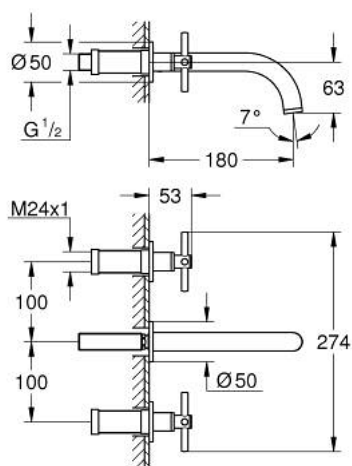

20 661 GN0 ATRIO MÉLANGEUR 3 TROUS 1/2" LAVABO TAILLE M

DESCRIPTION DU PRODUIT

- montage mural
- à associer avec 29 025 002
- têtes céramique 1/2" - 90°
- finition GROHE LongLife
- GROHE EcoJoy économie d'eau
- maximum flow rate (at 3 bar): 5 l/min
- entraxe 200 mm
- saillie 180 mm
- avec croisillons
- livré sans corps encastré 29 025 002 (à commander séparément)
- deux différents sets de finitions sont inclus : un set avec les marquages "H" pour eau chaude et "C" pour eau froide et un set sans aucun marquage

20 661 GN0 **ATRIO MÉLANGEUR 3 TROUS 1/2" LAVABO**
TAILLE M

PIÈCES DE RECHANGE

- 1: Allonge de tige (Numéro de commande 45988000)
- 2: Poignées croisillons Y (Numéro de commande 14215GN0)
- 3: Bec (Numéro de commande 101344GN00)
- 3.1: Brise-jet laminaire (Numéro de commande 48408000)
- 4: Nipple (Numéro de commande 1013459990)