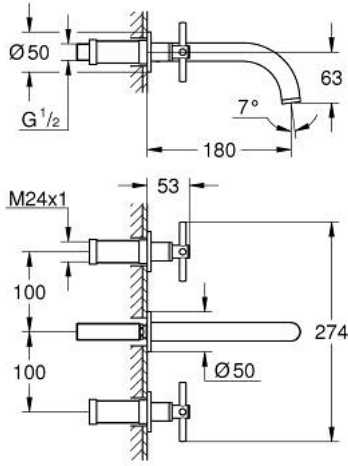

ATRIO 20 661 MG0 خلاط حوض بثلاث فتحات  
/ مقاس متوسط

وصف المنتج

• مثبت على الجدار

• for use with rough-in set 29 025 002

• 90 - درجة

• صمامات مياه ساخنة/ باردة بأجزاء علوية من السيراميك 1/2 بوصة

• طلاء GROHE LongLife

• تقنية GROHE EcoJoy لمياه أقل وتدفق ممتاز

• maximum flow rate (at 3 bar): 5 l/min

• المسافة الوسطى 200 مم

• بروز 180 مم

• مع مقابض عرضية

• without roughing-in set 29 025 002 (please order separately)

(بارد)، طقم واحد من دون علامات.

• مدرج طقمان مختلفان من الأغطية. طقم واحد بعلامة "H" (ساخن) و "C"

ATRIO 20 661 MG0 خلاط حوض بثلاث فتحات  
/ مقاس متوسط

قطع الغيار:

1: تطويلة للمحور (رقم الطلب: 45988000)

2: مقابض متعارضة (رقم الطلب: 14215MG0)

3: خلاط (رقم الطلب: 101344MG00)

3.1: وحدة استقامة تدفق (رقم الطلب: 48408000) Laminar

4: نبلة وصلة (رقم الطلب: 1013459990)