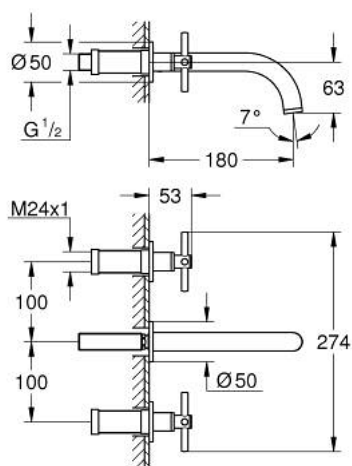

20 661 MG0 ATRIO MÉLANGEUR 3 TROUS 1/2" LAVABO TAILLE M

DESCRIPTION DU PRODUIT

- montage mural
- à associer avec 29 025 002
- têtes céramique 1/2" - 90°
- finition GROHE LongLife
- GROHE EcoJoy économie d'eau
- maximum flow rate (at 3 bar): 5 l/min
- entraxe 200 mm
- saillie 180 mm
- avec croisillons
- livré sans corps encastré 29 025 002 (à commander séparément)
- deux différents sets de finitions sont inclus : un set avec les marquages "H" pour eau chaude et "C" pour eau froide et un set sans aucun marquage

20 661 MG0 **ATRIO MÉLANGEUR 3 TROUS 1/2" LAVABO**
TAILLE M

PIÈCES DE RECHANGE

- 1: Allonge de tige (Numéro de commande 45988000)
- 2: Poignées croisillons Y (Numéro de commande 14215MG0)
- 3: Bec (Numéro de commande 101344MG00)
- 3.1: Brise-jet laminaire (Numéro de commande 48408000)
- 4: Nipple (Numéro de commande 1013459990)