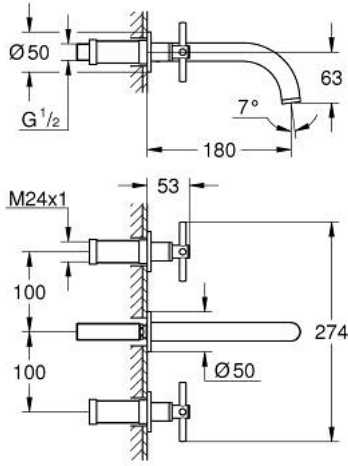

ATRIO 20 661 MS0 خلاط حوض بثلاث فتحات / مقاس متوسط

وصف المنتج:

• مثبت على الجدار

• for use with rough-in set 29 025 002

• 90 - درجة

• صمامات مياه ساخنة/ باردة بأجزاء علوية من السيراميك 1/2 بوصة

• طلاء GROHE LongLife

• تقنية GROHE EcoJoy لمياه أقل وتدفق ممتاز

• maximum flow rate (at 3 bar): 5 l/min

• المسافة الوسطى 200 مم

• بروز 180 مم

• مع مقابض عرضية

• without roughing-in set 29 025 002 (please order separately)

(بارد)، طقم واحد من دون علامات.

• مدرج طقمان مختلفان من الأغطية. طقم واحد بعلامة "H" (ساخن) و "C"