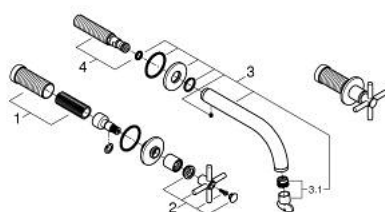

## 20 661 MS0 ATRIO MÉLANGEUR 3 TROUS 1/2" LAVABO TAILLE M

### DESCRIPTION DU PRODUIT

- montage mural
- à associer avec 29 025 002
- têtes céramique 1/2" - 90°
- finition GROHE LongLife
- GROHE EcoJoy économie d'eau
- maximum flow rate (at 3 bar): 5 l/min
- entraxe 200 mm
- saillie 180 mm
- avec croisillons
- livré sans corps encastré 29 025 002 (à commander séparément)
- deux différents sets de finitions sont inclus : un set avec les marquages "H" pour eau chaude et "C" pour eau froide et un set sans aucun marquage

20 661 MS0 **ATRIO MÉLANGEUR 3 TROUS 1/2" LAVABO**  
**TAILLE M**

**PIÈCES DE RECHANGE**

- 1: Allonge de tige (Numéro de commande 45988000)
- 2: Poignées croisillons Y (Numéro de commande 14215MS0)
- 3: Bec (Numéro de commande 101344MS00)
- 3.1: Brise-jet laminaire (Numéro de commande 48408000)
- 4: Nipple (Numéro de commande 1013459990)