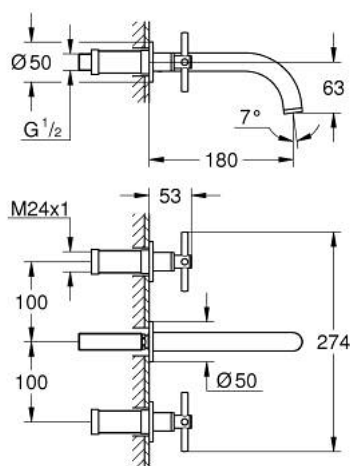

## 20 661 MS0 ATRIO MÉLANGEUR 3 TROUS 1/2" LAVABO TAILLE M

### DESCRIPTION DU PRODUIT

- montage mural
- à associer avec 29 025 002
- têtes céramique 1/2" - 90°
- finition GROHE LongLife
- GROHE EcoJoy économie d'eau
- maximum flow rate (at 3 bar): 5 l/min
- entraxe 200 mm
- saillie 180 mm
- avec croisillons
- livré sans corps encastré 29 025 002 (à commander séparément)
- deux différents sets de finitions sont inclus : un set avec les marquages "H" pour eau chaude et "C" pour eau froide et un set sans aucun marquage

20 661 MS0 **ATRIO MÉLANGEUR 3 TROUS 1/2" LAVABO**  
**TAILLE M**

**PIÈCES DE RECHANGE**

- 1: Allonge de tige (Numéro de commande 45988000)
- 2: Poignées croisillons Y (Numéro de commande 14215MS0)
- 3: Bec (Numéro de commande 101344MS00)
- 3.1: Brise-jet laminaire (Numéro de commande 48408000)
- 4: Nipple (Numéro de commande 1013459990)